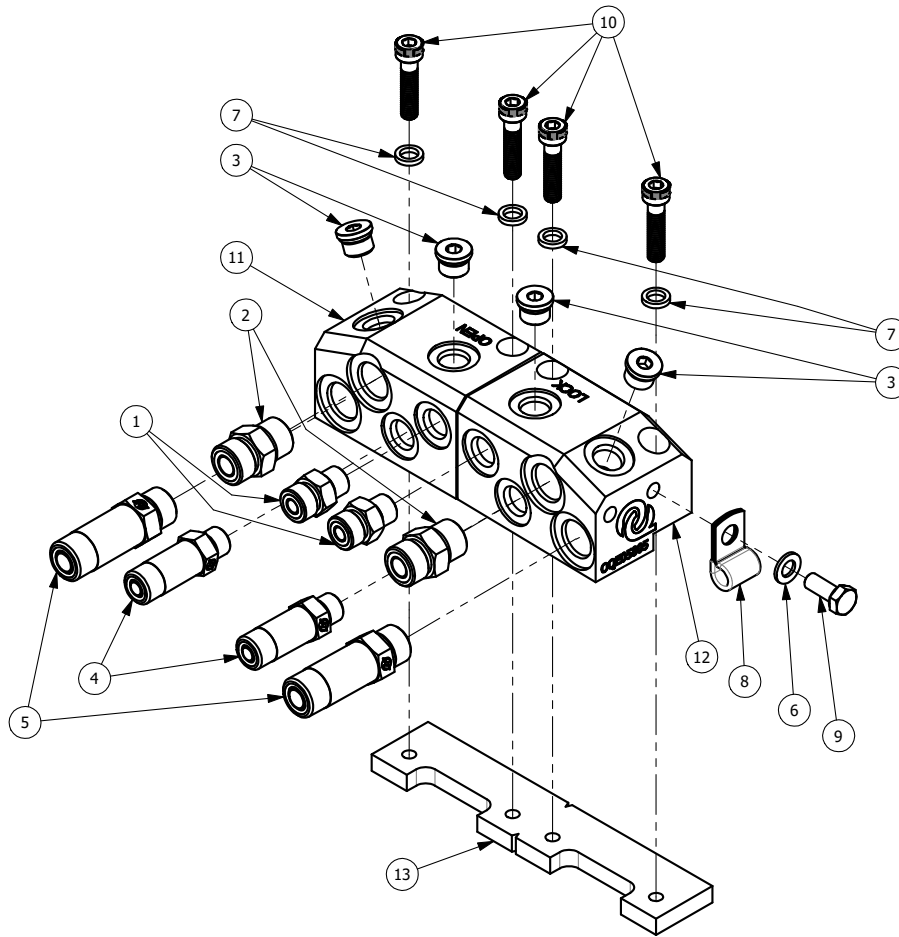

2.0 - INSTALL COMPONENTS

2.1 - HOSE CLAMPS

2.1.5 - OQ4124038 - HOSE CLAMP 1" + 2" X 1/2"

ITEM	PN#	NAME	QTY	UOM
1	OQ4124040	BASE HOSE HOLDER 1" 2 X 1/2"	1	EA
2	OQ4124039	UPPER HOSE HOLDER 1" 2 X 1/2"	1	EA
3	OQ7089026	SPRING PIPE STICK FRP 8X40 DIN 1481	2	EA
4	OQ7060110	SCREW MC6S 10X40	2	EA
5	OQ7072028	LOCK WASHER NORLOCK M10	4	EA
6	OQ4119391	WELDING PLATE	1	EA
7	OQ7060099	SCREW MC6S 10X35	2	EA

2.0 - INSTALL COMPONENTS

2.1 - HOSE CLAMPS

2.1.6 - OQ4119458 - HOSE CLAMP SPACER KIT

ITEM	PN#	NAME	QTY	UOM
1	OQ4119392	SPACER 10MM, HOSE CLAMP	2	EA
2	OQ4119393	SPACER 15MM, HOSE CLAMP	1	EA
3	OQ4119459	SPACER 20MM, HOSE CLAMP	1	EA
4	OQ7060146	SCREW MC6S M10x70 12,9	2	EA
5	OQ7060205	SCREW MC6S M10x80 12.9	2	EA
6	OQ7060177	SHCS MC6S M10-1.50 x90 12.9	2	EA
7	50-00682	WASHER NORDLOCK M10 - 16.6 X 2.5 1244	2	EA

2.0 - INSTALL COMPONENTS

2.2 - OQ5110941 - GUIDE BLOCK MANIFOLD

ITEM	PN#	NAME	QTY	UOM
1	OQ4121328	HYDR.BLOCK, LOCK-, 1/2"- & DRAIN	1	EA
2	OQ7072021	WASHER NORDLOCK M8	3	EA
3	OQ7060102	SCREW MC6S M8 - 1.25 x 45	3	EA
4	OQ7200283	PLUG G1/4" ED	6	EA
5	OQ7200213	NIPPLE ORFS06 UF-M14x1,5 UF	4	EA
6	OQ7200249	NIPPLE ORFS08 UF-M16x1,5 UF	6	EA
7	OQ4115481	BRACKET, LOCKING CIRCUIT	1	EA
8	OQ7200002	BLIND NUT ORFS08IF	2	EA
9	OQ5180116	BRACES - COMPLETE	1	EA

2.0 - INSTALL COMPONENTS

2.3 - OQE06347 - ASSEMBLY GUIDE BLOCK OQ65+

ITEM	PART#	NAME	QTY	UOM
1	40-00088	FTG-HYD 06MB-06MO	2	EA
2	40-00314	FTG-HYD 08MB-08MO	2	EA
3	40-02866	FTG-HYD 06MB PLUG HOLLOW HEX	4	EA
4	40-03032	FTG-HYD 06MB-06MO-L	2	IN
5	40-03033	FTG-HYD 08MB-08MO-L	2	EA
6	50-00493	WASHER M8 - 16.0 X 1.6 Z	1	EA
7	50-00773	WASHER NORDLOCK M8 - 13.5 X 2.5 1231	4	EA
8	50-00872	P-CLIP M10 3/8" DIA X 3/4" W	1	EA
9	50-00931	HH CS M8-1.00 X 20 Z_8.8	1	EA
10	OQ7060078	SCREW MC6S M8 - 1.25 x 35 Z_12.9	4	EA
11	OQE05804	GUIDE BLOCK OQ65+ SPLIT-CAB	1	EA
12	OQE05805	GUIDE BLOCK OQ65+ SPLIT-TANK	1	EA
13	OQE05806	GUIDE BLOCK PLATE OQ65+	1	EA