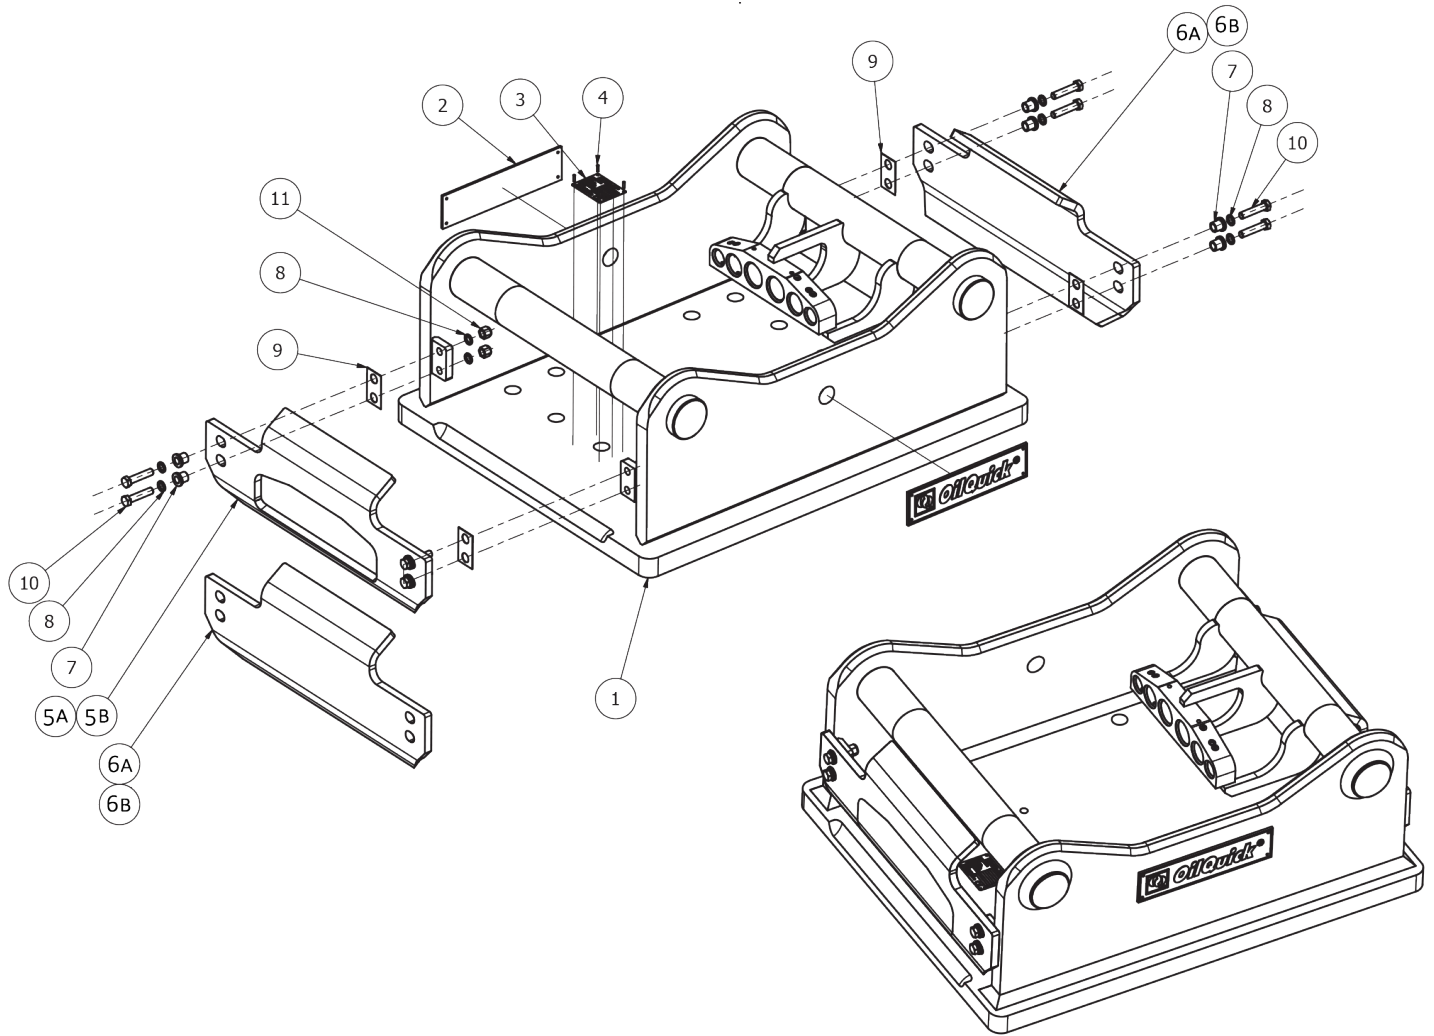

2.0 - INSTALL COMPONENTS

2.3 - OQE06347 - ASSEMBLY GUIDE BLOCK OQ65+

ITEM	PART#	NAME	QTY	UOM
1	40-00088	FTG-HYD 06MB-06MO	2	EA
2	40-00314	FTG-HYD 08MB-08MO	2	EA
3	40-02866	FTG-HYD 06MB PLUG HOLLOW HEX	4	EA
4	40-03032	FTG-HYD 06MB-06MO-L	2	IN
5	40-03033	FTG-HYD 08MB-08MO-L	2	EA
6	50-00493	WASHER M8 - 16.0 X 1.6 Z	1	EA
7	50-00773	WASHER NORDLOCK M8 - 13.5 X 2.5 1231	4	EA
8	50-00872	P-CLIP M10 3/8" DIA X 3/4" W	1	EA
9	50-00931	HH CS M8-1.00 X 20 Z_8.8	1	EA
10	OQ7060078	SCREW MC6S M8 - 1.25 x 35 Z_12.9	4	EA
11	OQE05804	GUIDE BLOCK OQ65+ SPLIT-CAB	1	EA
12	OQE05805	GUIDE BLOCK OQ65+ SPLIT-TANK	1	EA
13	OQE05806	GUIDE BLOCK PLATE OQ65+	1	EA

4.0 - ATTACHMENT FRAME

4.1 - OQ4120603 - D-FRAME

ITEM	PN#	NAME	QTY	UOM
1	OQ411xxxx	ATTACHMENT FRAME	1	EA
2	OQ4116271	EMBLEM - OILQUICK - OQ70-OQ120	2	EA
3	OQE04743	SERIAL TAG - OILQUICK AMERICAS	1	EA
4	OQ7093007	POP RIVET A 3,2X12,5	4	EA
5A	OQ4120332	PROTECTION PLATE, OQ80 CUTOUT	1	EA
5B	OQE04987	PROTECTION PLATE, OQ80 CUTOUT	1	EA
6A	OQ4120331	PROTECTION PLATE - OQ80 SOLID	2	EA
6B	OQE04987	PROTECTION PLATE - OQ80 SOLID	2	EA
7	OQ4120324	SLEEVE - PROTECTION PLATE TOOL ADAPT	8	EA
8	OQ7072007	OBS WASHER NORDLOCK M12-19.5 X 2.5 1262	16	EA
9	OQ4120568	RUBBER SPACER OQ80-90	4	EA
10	OQ7060217	HH CS M12 x 55 8.8_FZB	8	EA
11	OQ7065005	NUT- M12 NYLOCK	8	EA