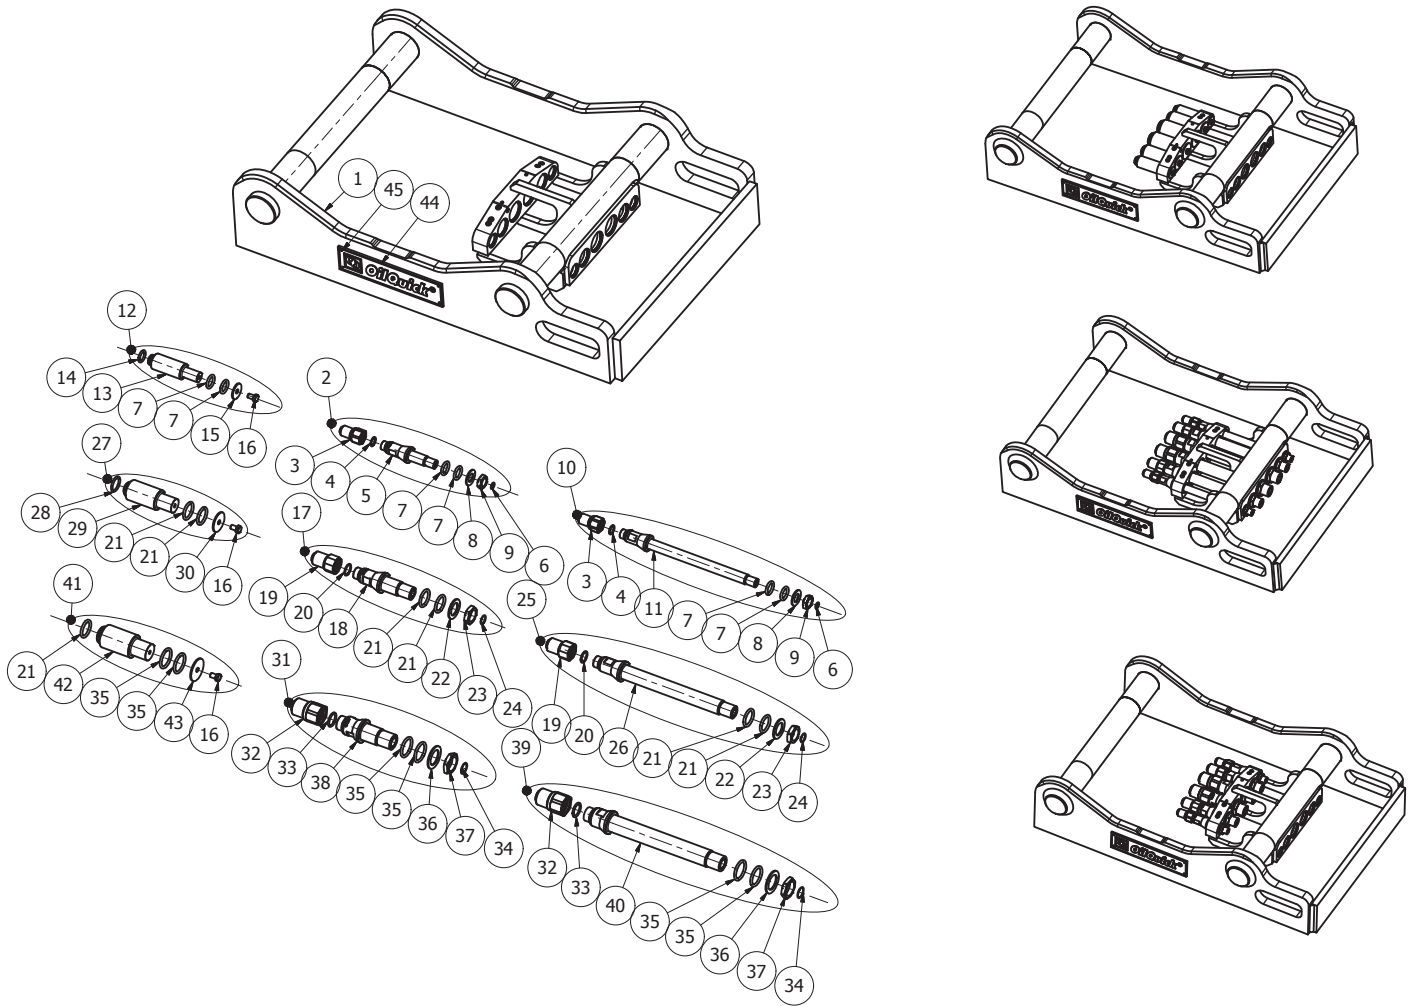

4.0 - ATTACHMENT FRAME

4.2 - OQ4113943 - C-FRAME

ITEM	PN#	NAME	QTY	UOM
1	OQ4113935	OQ80 C-FRAME - BLANK FPG	1	EA
2	OQ5112080	COUPLING KIT 1/2" OQ70-90 NO BLOCK	2	EA
3	OQ7206017	HYDRAULIC COUPLING 1/2", MALE	2	EA
4	OQ7160048	O-RING 17,6x2,62 NBR70	2	EA
5	OQ4113605	BULKHEAD 1/2" SHORT OQ70/55 OQ80	2	EA
6	OQ7160045	O-RING-014 -08MO (12,42x1,78) NBR 90D	2	EA
7	OQ7160042	O-RING 24x5 NBR70	4	EA
8	OQ4112316	WASHER 0.750 - 1.49 X 0.12 P	2	EA
9	OQ4112399	NUT 13/16"-16UN, T=9	2	EA
10	OQ5112083	COUPLING KIT 1/2" LONG OQ80 25.4 X 3.3	2	EA
11	OQ4113940	BULKHEAD 1/2" LONG OQ80	2	EA
12	OQ4112668	POLY ADAPTER 1/2" OQ70-90	2	EA
13	OQ4112667	POLY ADAPTER 1/2"	2	EA
14	OQ7160031	RUBBER RING 22X4	2	EA
15	OQ4112660	WASHER 1/2"	2	EA
16	OQ7060118	SCREW	6	EA
17	OQ5112081	COUPLING KIT 3/4" OQ70-90 NO BLOCK	2	EA
18	OQ4113606	BULKHEAD 3/4" SHORT OQ70/55 OQ80	2	EA
19	OQ7206019	HYDRAULIC COUPLING 3/4", MALE	2	EA
20	OQ7160049	O-RING 23,47x2,62 NBR70	2	EA
21	OQ7160043	O-RING 34x5 NBR 70	6	EA
22	OQ4112315	WASHER 1.188 - 1.88 X 0.12 P	2	EA
23	OQ4112398	NUT 1 3/16"-12UN, T=10,5	2	EA
24	OQ7160046	O-RING-018 -12MO (18,77x1,78) NBR 90D	2	EA
25	OQ5112084	COUPLING KIT 3/4" LONG OQ80	2	EA
26	OQ4113941	BULKHEAD 3/4" LONG OQ80	2	EA
27	OQ4112670	POLY ADAPTER 3/4" OQ70-90	2	EA
28	OQ7160032	RUBBER RING 30X4	2	EA
29	OQ4112669	POLY ADAPTER 3/4"	2	EA
30	OQ4112659	WASHER 3/4"	2	EA
31	OQ5112082	COUPLING KIT 1" OQ70-90 NO BLOCK	2	EA
32	OQ7206021	HYDRAULIC COUPLING 1", MALE	2	EA
33	OQ7160050	O-RING 28,17x3,52 NBR70	2	EA