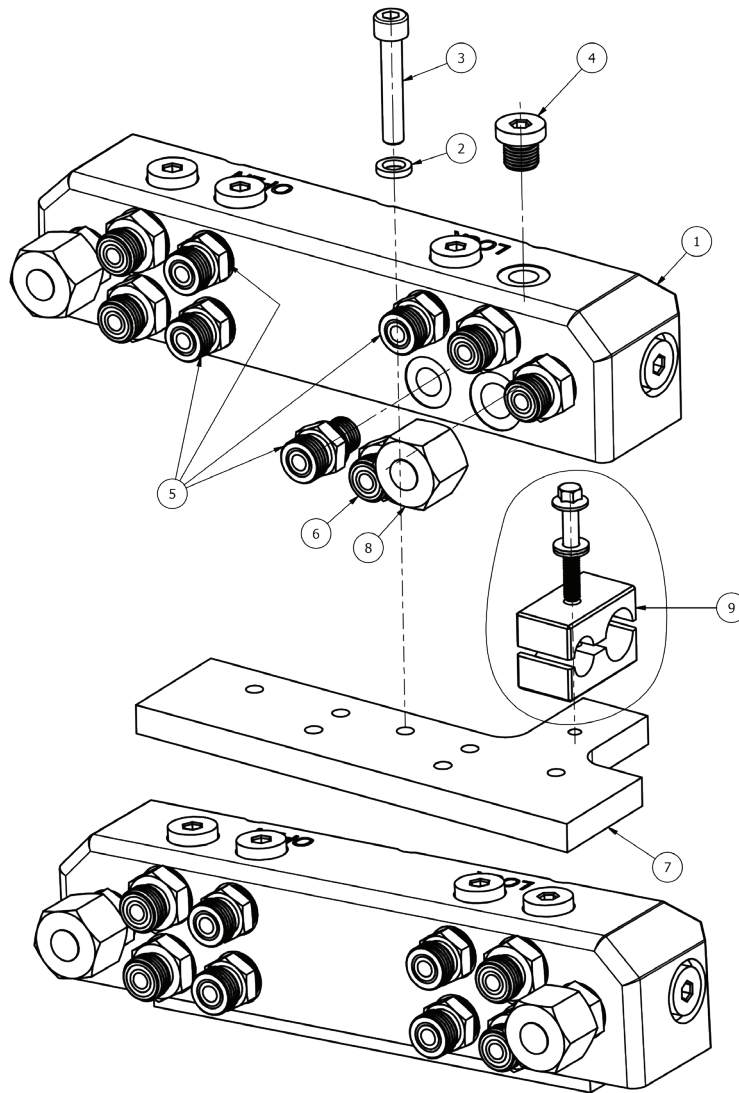

2.0 - INSTALL COMPONENTS

2.1 - HOSE CLAMPS

2.1.4 - OQ4119435 - HOSE CLAMP 1" + 3/4" + 1/2"

ITEM	PN#	NAME	QTY	UOM
1	OQ4119437	BASE HOSE HOLDER 1"+3/4"+1/2"	1	EA
2	OQ4119436	UPPER HOSE HOLDER 1"+3/4"+1/2"	1	EA
3	OQ7089026	SPRING PIPE STICK FRP 8x40 DIN 1481	2	EA
4	OQ7060110	SCREW MC6S 10x40	2	EA
5	OQ7072028	LOCK WASHER NORDLOCK M10	4	EA
6	OQ4119391	WELDING PLATE	1	EA
7	OQ7060099	SCREW MC6S M10x35 8.8 FZB	2	EA

2.0 - INSTALL COMPONENTS

2.1 - HOSE CLAMPS

2.1.5 - OQ4124038 - HOSE CLAMP 1" + 2" X 1/2"

ITEM	PN#	NAME	QTY	UOM
1	OQ4124040	BASE HOSE HOLDER 1" 2 X 1/2"	1	EA
2	OQ4124039	UPPER HOSE HOLDER 1" 2 X 1/2"	1	EA
3	OQ7089026	SPRING PIPE STICK FRP 8X40 DIN 1481	2	EA
4	OQ7060110	SCREW MC6S 10X40	2	EA
5	OQ7072028	LOCK WASHER NORLOCK M10	4	EA
6	OQ4119391	WELDING PLATE	1	EA
7	OQ7060099	SCREW MC6S 10X35	2	EA

2.0 - INSTALL COMPONENTS

2.1 - HOSE CLAMPS

2.1.6 - OQ4119458 - HOSE CLAMP SPACER KIT

ITEM	PN#	NAME	QTY	UOM
1	OQ4119392	SPACER 10MM, HOSE CLAMP	2	EA
2	OQ4119393	SPACER 15MM, HOSE CLAMP	1	EA
3	OQ4119459	SPACER 20MM, HOSE CLAMP	1	EA
4	OQ7060146	SCREW MC6S M10x70 12,9	2	EA
5	OQ7060205	SCREW MC6S M10x80 12.9	2	EA
6	OQ7060177	SHCS MC6S M10-1.50 x90 12.9	2	EA
7	50-00682	WASHER NORDLOCK M10 - 16.6 X 2.5 1244	2	EA

2.0 - INSTALL COMPONENTS

2.2 - OQ5110941 - GUIDE BLOCK MANIFOLD

ITEM	PN#	NAME	QTY	UOM
1	OQ4121328	HYDR.BLOCK, LOCK-, 1/2"- & DRAIN	1	EA
2	OQ7072021	WASHER NORDLOCK M8	3	EA
3	OQ7060102	SCREW MC6S M8 - 1.25 x 45	3	EA
4	OQ7200283	PLUG G1/4" ED	6	EA
5	OQ7200213	NIPPLE ORFS06 UF-M14x1,5 UF	4	EA
6	OQ7200249	NIPPLE ORFS08 UF-M16x1,5 UF	6	EA
7	OQ4115481	BRACKET, LOCKING CIRCUIT	1	EA
8	OQ7200002	BLIND NUT ORFS08IF	2	EA
9	OQ5180116	BRACES - COMPLETE	1	EA