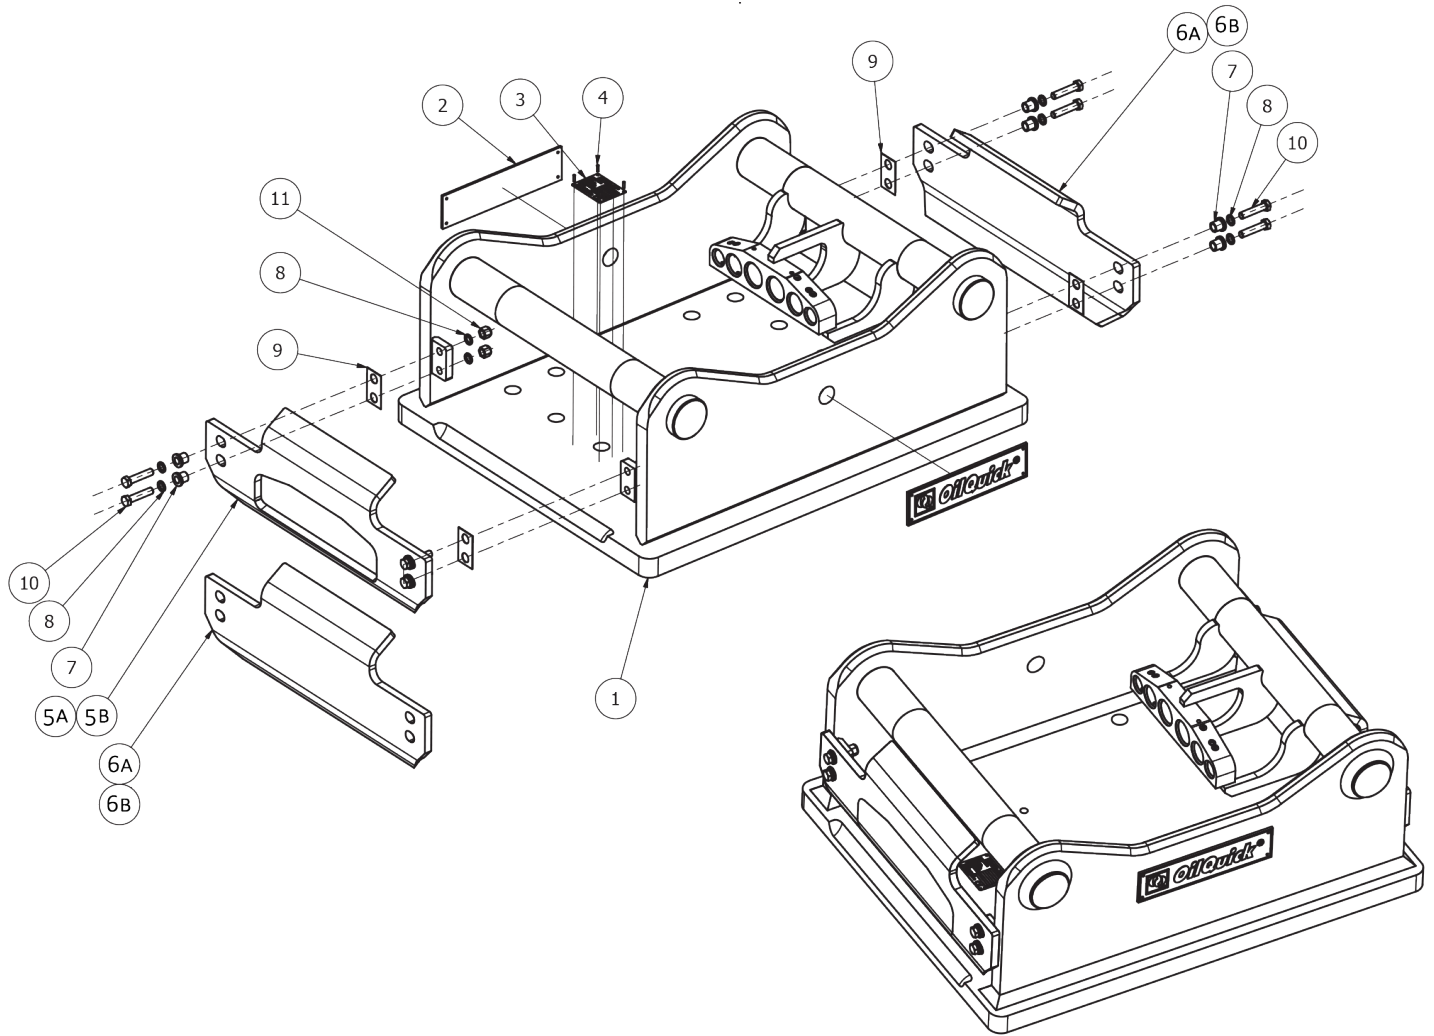

2.0 - INSTALL COMPONENTS

2.3 - OQE06347 - ASSEMBLY GUIDE BLOCK OQ65+

ITEM	PN#	NAME	QTY	UOM
1	40-00088	FTG-HYD 06MB-06MO	2	EA
2	40-00314	FTG-HYD 08MB-08MO	2	EA
3	40-02866	FTG-HYD 06MB PLUG HOLLOW HEX	4	EA
4	40-03032	FTG-HYD 06MB-06MO-L	2	IN
5	40-03033	FTG-HYD 08MB-08MO-L	2	EA
6	50-00493	WASHER M8 - 16.0 X 1.6 Z	1	EA
7	50-00773	WASHER NORDLOCK M8 - 13.5 X 2.5 1231	4	EA
8	50-00872	P-CLIP M10 3/8" DIA X 3/4" W	1	EA
9	50-00931	HH CS M8-1.00 X 20 Z_8.8	1	EA
10	OQ7060078	SCREW MC6S M8 - 1.25 x 35 Z_12.9	4	EA
11	OQE05804	GUIDE BLOCK OQ65+ SPLIT-CAB	1	EA
12	OQE05805	GUIDE BLOCK OQ65+ SPLIT-TANK	1	EA
13	OQE05806	GUIDE BLOCK PLATE OQ65+	1	EA

4.0 - ATTACHMENT FRAME

4.1 - OQ4120602 - D-FRAME

ITEM	PN#	NAME	QTY	UOM
1	OQ411xxxx	ATTACHMENT FRAME	1	EA
2	OQ4116271	EMBLEM - OILQUICK - OQ70-OQ120	2	EA
3	OQE04743	SERIAL TAG - OILQUICK AMERICAS	1	EA
4	OQ7093007	POP RIVET A 3,2X12,5	4	EA
5A	OQ4120341	PROTECTION PLATE - OQ70/55 CUTOUT	1	EA
5B	OQE04971	PROTECTION PLATE - OQ70/55 CUTOUT	1	EA
6A	OQ4120342	PROTECTION PLATE - OQ70/55 - SOLID	2	EA
6B	OQE04972	PROTECTION PLATE - OQ70/55 - SOLID	2	EA
7	OQ4120324	SLEEVE - PROTECTION PLATE TOOL ADAPT	8	EA
8	OQ7072007	WASHER NORDLOCK M12-19.5 X 2.5 1262	16	EA
9	OQ4120567	RUBBER SPACER OQ60-70/55	4	EA
10	OQ7060217	HH CS M12 x 55 8.8_FZB	8	EA
11	OQ7065005	NUT- M12 NYLOCK	8	EA