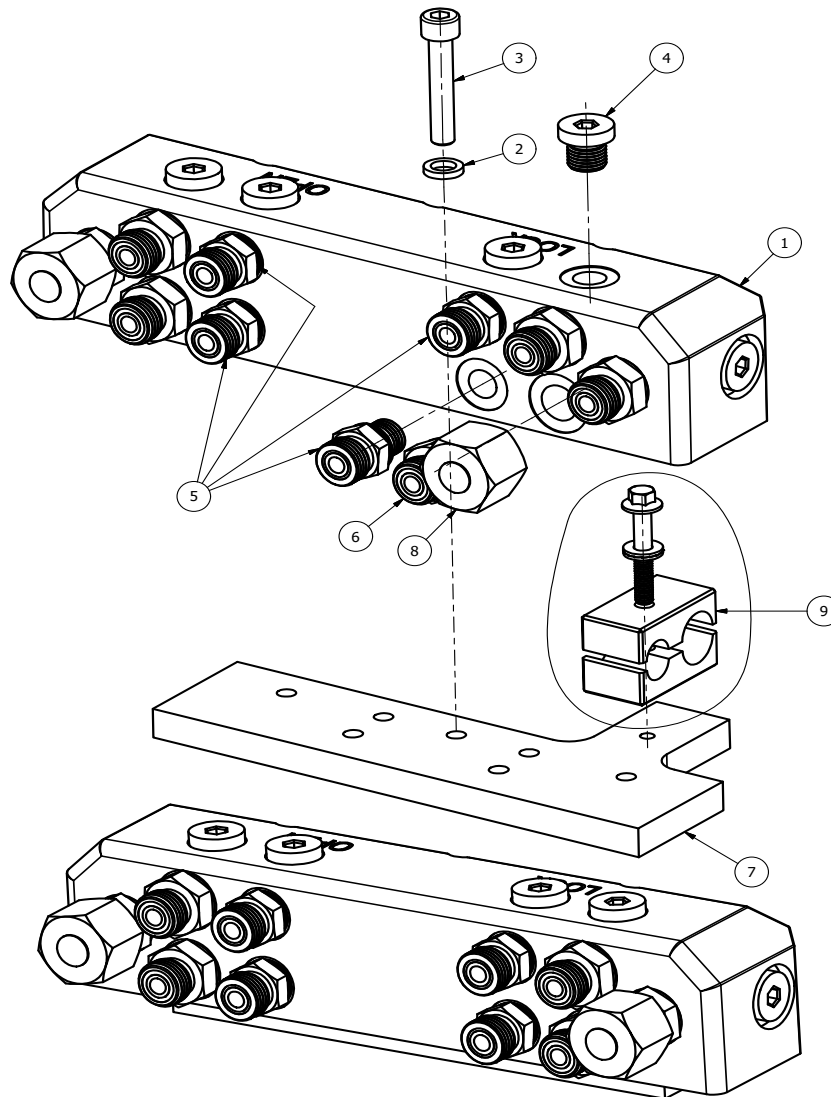

2.0 - INSTALL COMPONENTS

2.1 - HOSE CLAMPS

2.1.4 - OQ4119435 - HOSE CLAMP 1" + 3/4" + 1/2"

ITEM	PN#	NAME	QTY	UOM
1	OQ4119437	BASE HOSE HOLDER 1"+3/4"+1/2"	1	EA
2	OQ4119436	UPPER HOSE HOLDER 1"+3/4"+1/2"	1	EA
3	OQ7089026	SPRING PIPE STICK FRP 8x40 DIN 1481	2	EA
4	OQ7060110	SCREW MC6S 10x40	2	EA
5	OQ7072028	LOCK WASHER NORDLOCK M10	4	EA
6	OQ4119391	WELDING PLATE	1	EA
7	OQ7060099	SCREW MC6S M10x35 8.8 FZB	2	EA

2.0 - INSTALL COMPONENTS

2.1 - HOSE CLAMPS

2.1.5 - OQ4124038 - HOSE CLAMP 1" + 2" X 1/2"

ITEM	PN#	NAME	QTY	UOM
1	OQ4124040	BASE HOSE HOLDER 1" 2 X 1/2"	1	EA
2	OQ4124039	UPPER HOSE HOLDER 1" 2 X 1/2"	1	EA
3	OQ7089026	SPRING PIPE STICK FRP 8X40 DIN 1481	2	EA
4	OQ7060110	SCREW MC6S 10X40	2	EA
5	OQ7072028	LOCK WASHER NORLOCK M10	4	EA
6	OQ4119391	WELDING PLATE	1	EA
7	OQ7060099	SCREW MC6S 10X35	2	EA

2.0 - INSTALL COMPONENTS

2.1 - HOSE CLAMPS

2.1.6 - OQ4119458 - HOSE CLAMP SPACER KIT

ITEM	PN#	NAME	QTY	UOM
1	OQ4119392	SPACER 10MM, HOSE CLAMP	2	EA
2	OQ4119393	SPACER 15MM, HOSE CLAMP	1	EA
3	OQ4119459	SPACER 20MM, HOSE CLAMP	1	EA
4	OQ7060146	SCREW MC6S M10x70 12,9	2	EA
5	OQ7060205	SCREW MC6S M10x80 12.9	2	EA
6	OQ7060177	SHCS MC6S M10-1.50 x90 12.9	2	EA
7	50-00682	WASHER NORDLOCK M10 - 16.6 X 2.5 1244	2	EA

2.0 - INSTALL COMPONENTS

2.2 - OQ5110941 - GUIDE BLOCK MANIFOLD (DRAIN CROSSOVER)

ITEM	PN#	NAME	QTY	UOM
1	OQ4121328	HYDR.BLOCK, LOCK-, 1/2"- & DRAIN	1	EA
2	OQ7072021	WASHER NORDLOCK M8	3	EA
3	OQ7060102	SCREW MC6S M8 - 1.25 x 45	3	EA
4	OQ7200283	PLUG G1/4" ED	6	EA
5	OQ7200213	NIPPLE ORFS06 UF-M14x1,5 UF	4	EA
6	OQ7200249	NIPPLE ORFS08 UF-M16x1,5 UF	6	EA
7	OQ4115481	BRACKET, LOCKING CIRCUIT	1	EA
8	OQ7200002	BLIND NUT ORFS08IF	2	EA
9	OQ5180116	BRACES - COMPLETE	1	EA