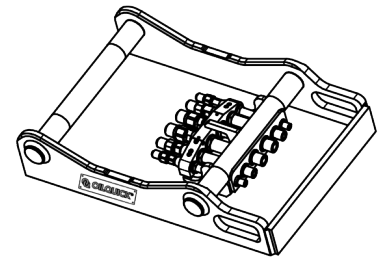

4.0 - ATTACHMENT FRAME

4.2 - OQ4113928 - C-FRAME

För 40mm kopplingsramp

ITEM	PN#	NAME	QTY	UOM
1	OQ4113925	OQ70/55 C-FRAME - BLANK FPG	1	EA
2	OQ4113605	BULKHEAD 1/2" SHORT OQ70/55 OQ80	2	EA
3	OQ7160048	HYDRAULIC COUPLING 1/2", MALE	2	EA
4	OQ7206017	O-RING 17,6x2,62 NBR70	2	EA
5	OQ7160042	O-RING 24x5 NBR70	4	EA
6	OQ4112316	WASHER 0.750 - 1.49 X 0.12 P	2	EA
7	OQ4112399	NUT 13/16"-16UN, T=9	2	EA
8	OQ7160045	O-RING-014 -08MO (12,42x1,78) NBR 90D	2	EA
9	OQ4113606	BULKHEAD 3/4" SHORT OQ70/55 OQ80	2	EA
10	OQ7160049	O-RING 23,47x2,62 NBR70	2	EA
11	OQ7160043	O-RING 34x5 NBR 70	6	EA
12	OQ4112315	WASHER 1.188 - 1.88 X 0.12 P	2	EA
13	OQ4112398	NUT 1 3/16"-12UN, T=10,5	2	EA
14	OQ7160046	O-RING-018 -12MO (18,77x1,78) NBR 90D	2	EA
15	OQ7206019	HYDRAULIC COUPLING 3/4", MALE	2	EA
16	OQ4113607	BULKHEAD 1" SHORT OQ70/55 OQ80	2	EA
17	OQ7160050	O-RING 28,17x3,52 NBR70	2	EA
18	OQ7206021	HYDRAULIC COUPLING 1", MALE	2	EA
19	OQ7160044	O-RING 40x5 NBR70	4	EA
20	OQ4112314	WASHER 1.375 - 2.16 X 0.12 P	2	EA
21	OQ4112397	NUT 1 7/16"-12UN, T=10,5	2	EA
22	OQ7160047	O-RING-021 -16MO (23,52x1,78) NBR 90D	2	EA
23	OQ4112667	POLY ADAPTER 1/2"	2	EA
24	OQ4112660	WASHER 1/2"	2	EA
25	OQ7160031	RUBBER RING 22x4	2	EA
26	OQ7060118	SCREW	6	EA
27	OQ4112669	POLY ADAPTER 3/4"	2	EA
28	OQ4112659	WASHER 3/4"	2	EA
29	OQ7160032	RUBBER RING 30x4	2	EA
30	OQ4112671	POLY ADAPTER 1"	2	EA
31	OQ4112658	WASHER 1"	2	EA
32	OQ4116145	EMBLEM - OILQUICK - OQ45-OQ65	2	EA
33	OQ4113920	BULKHEAD 1" LONG OQ70/55	2	EA