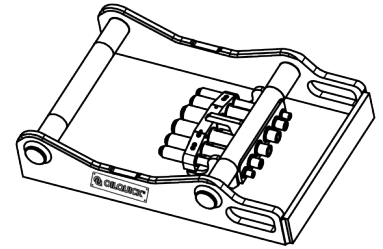

4.0 - ATTACHMENT FRAME

4.2 - OQ4113928 - C-FRAME

För 40mm kopplingsramp

ITEM	PN#	NAME	QTY	UOM
1	OQ4113925	OQ70/55 C-FRAME - BLANK FPG	1	EA
2	OQ4113605	BULKHEAD 1/2" SHORT OQ70/55 OQ80	2	EA
3	OQ7160048	HYDRAULIC COUPLING 1/2", MALE	2	EA
4	OQ7206017	O-RING 17,6x2,62 NBR70	2	EA
5	OQ7160042	O-RING 24x5 NBR70	4	EA
6	OQ4112316	WASHER 0.750 - 1.49 X 0.12 P	2	EA
7	OQ4112399	NUT 13/16"-16UN, T=9	2	EA
8	OQ7160045	O-RING-014 -08MO (12,42x1,78) NBR 90D	2	EA
9	OQ4113606	BULKHEAD 3/4" SHORT OQ70/55 OQ80	2	EA
10	OQ7160049	O-RING 23,47x2,62 NBR70	2	EA
11	OQ7160043	O-RING 34x5 NBR 70	6	EA
12	OQ4112315	WASHER 1.188 - 1.88 X 0.12 P	2	EA
13	OQ4112398	NUT 1 3/16"-12UN, T=10,5	2	EA
14	OQ7160046	O-RING-018 -12MO (18,77x1,78) NBR 90D	2	EA
15	OQ7206019	HYDRAULIC COUPLING 3/4", MALE	2	EA
16	OQ4113607	BULKHEAD 1" SHORT OQ70/55 OQ80	2	EA
17	OQ7160050	O-RING 28,17x3,52 NBR70	2	EA
18	OQ7206021	HYDRAULIC COUPLING 1", MALE	2	EA
19	OQ7160044	O-RING 40x5 NBR70	4	EA
20	OQ4112314	WASHER 1.375 - 2.16 X 0.12 P	2	EA
21	OQ4112397	NUT 1 7/16"-12UN, T=10,5	2	EA
22	OQ7160047	O-RING-021 -16MO (23,52x1,78) NBR 90D	2	EA
23	OQ4112667	POLY ADAPTER 1/2"	2	EA
24	OQ4112660	WASHER 1/2"	2	EA
25	OQ7160031	RUBBER RING 22x4	2	EA
26	OQ7060118	SCREW	6	EA
27	OQ4112669	POLY ADAPTER 3/4"	2	EA
28	OQ4112659	WASHER 3/4"	2	EA
29	OQ7160032	RUBBER RING 30x4	2	EA
30	OQ4112671	POLY ADAPTER 1"	2	EA
31	OQ4112658	WASHER 1"	2	EA
32	OQ4116145	EMBLEM - OILQUICK - OQ45-OQ65	2	EA
33	OQ4113920	BULKHEAD 1" LONG OQ70/55	2	EA