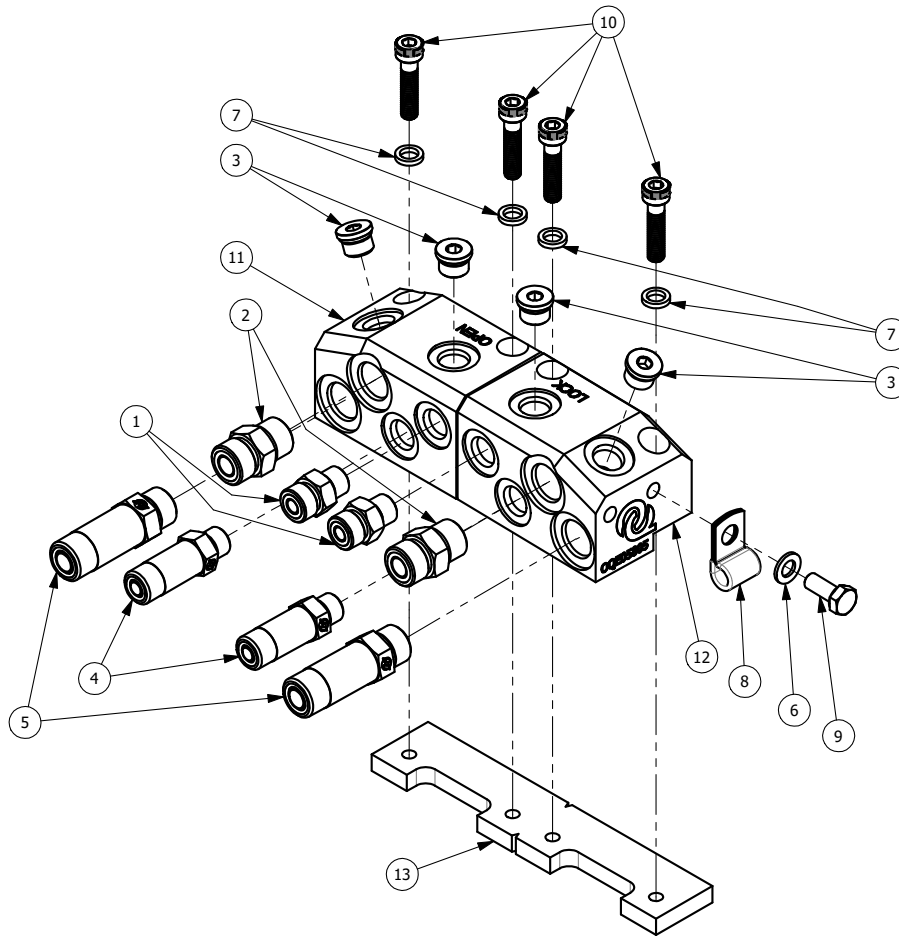

2.0 - INSTALL COMPONENTS

2.1 - HOSE CLAMPS

2.1.5 - OQ4124038 - HOSE CLAMP 1" + 2" X 1/2"

ITEM	PN#	NAME	QTY	UOM
1	OQ4124040	BASE HOSE HOLDER 1" 2 X 1/2"	1	EA
2	OQ4124039	UPPER HOSE HOLDER 1" 2 X 1/2"	1	EA
3	OQ7089026	SPRING PIPE STICK FRP 8X40 DIN 1481	2	EA
4	OQ7060110	SCREW MC6S 10X40	2	EA
5	OQ7072028	LOCK WASHER NORLOCK M10	4	EA
6	OQ4119391	WELDING PLATE	1	EA
7	OQ7060099	SCREW MC6S 10X35	2	EA

2.0 - INSTALL COMPONENTS

2.1 - HOSE CLAMPS

2.1.6 - OQ4119458 - HOSE CLAMP SPACER KIT

ITEM	PN#	NAME	QTY	UOM
1	OQ4119392	SPACER 10MM, HOSE CLAMP	2	EA
2	OQ4119393	SPACER 15MM, HOSE CLAMP	1	EA
3	OQ4119459	SPACER 20MM, HOSE CLAMP	1	EA
4	OQ7060146	SCREW MC6S M10x70 12,9	2	EA
5	OQ7060205	SCREW MC6S M10x80 12.9	2	EA
6	OQ7060177	SHCS MC6S M10-1.50 x90 12.9	2	EA
7	50-00682	WASHER NORDLOCK M10 - 16.6 X 2.5 1244	2	EA

2.0 - INSTALL COMPONENTS

2.2 - OQ5110941 - GUIDE BLOCK MANIFOLD (DRAIN CROSSOVER)

ITEM	PN#	NAME	QTY	UOM
1	OQ4121328	HYDR.BLOCK, LOCK-, 1/2"- & DRAIN	1	EA
2	OQ7072021	WASHER NORDLOCK M8	3	EA
3	OQ7060102	SCREW MC6S M8 - 1.25 x 45	3	EA
4	OQ7200283	PLUG G1/4" ED	6	EA
5	OQ7200213	NIPPLE ORFS06 UF-M14x1,5 UF	4	EA
6	OQ7200249	NIPPLE ORFS08 UF-M16x1,5 UF	6	EA
7	OQ4115481	BRACKET, LOCKING CIRCUIT	1	EA
8	OQ7200002	BLIND NUT ORFS08IF	2	EA
9	OQ5180116	BRACES - COMPLETE	1	EA

2.0 - INSTALL COMPONENTS

2.3 - OQE06347 - ASSEMBLY GUIDE BLOCK OQ65+

ITEM	PN#	NAME	QTY	UOM
1	40-00088	FTG-HYD 06MB-06MO	2	EA
2	40-00314	FTG-HYD 08MB-08MO	2	EA
3	40-02866	FTG-HYD 06MB PLUG HOLLOW HEX	4	EA
4	40-03032	FTG-HYD 06MB-06MO-L	2	IN
5	40-03033	FTG-HYD 08MB-08MO-L	2	EA
6	50-00493	WASHER M8 - 16.0 X 1.6 Z	1	EA
7	50-00773	WASHER NORDLOCK M8 - 13.5 X 2.5 1231	4	EA
8	50-00872	P-CLIP M10 3/8" DIA X 3/4" W	1	EA
9	50-00931	HH CS M8-1.00 X 20 Z_8.8	1	EA
10	OQ7060078	SCREW MC6S M8 - 1.25 x 35 Z_12.9	4	EA
11	OQE05804	GUIDE BLOCK OQ65+ SPLIT-CAB	1	EA
12	OQE05805	GUIDE BLOCK OQ65+ SPLIT-TANK	1	EA
13	OQE05806	GUIDE BLOCK PLATE OQ65+	1	EA