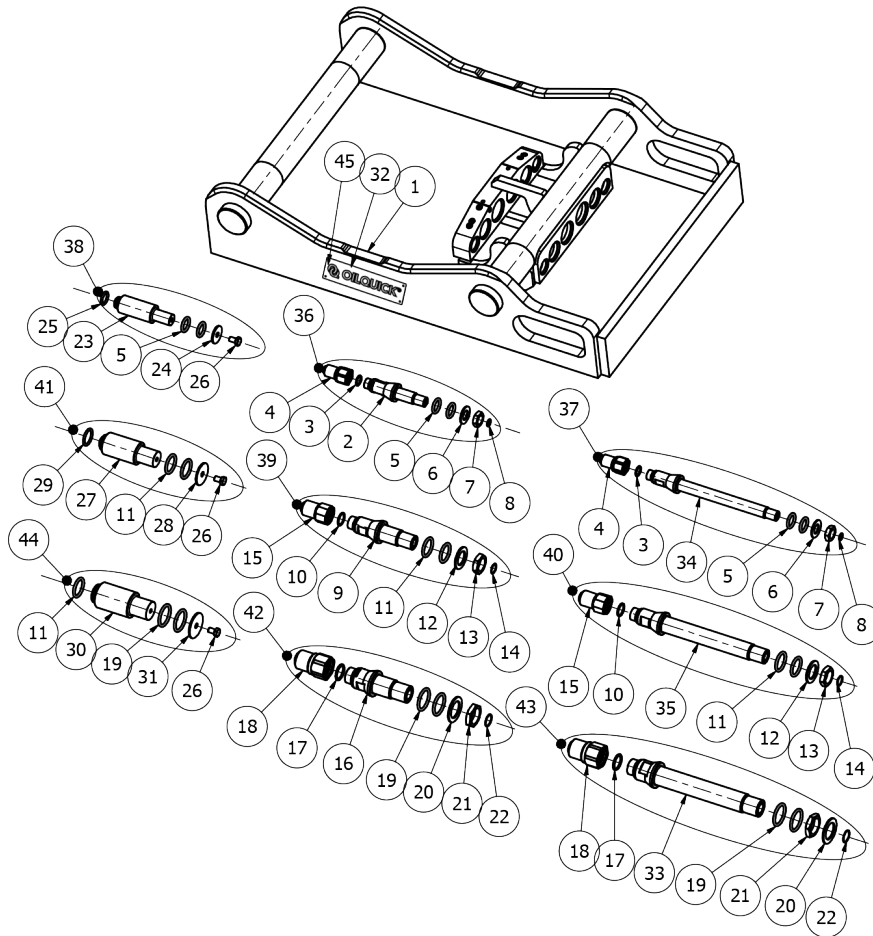

4.0 - ATTACHMENT FRAME

4.2 - OQ4113928 - C-FRAME

För 40mm kopplingsramp

ITEM	PN#	NAME	QTY	UOM
1	OQ4113925	OQ70/55 C-FRAME - BLANK FPG	1	EA
2	OQ4113605	BULKHEAD 1/2" SHORT OQ70/55 OQ80	2	EA
3	OQ7160048	HYDRAULIC COUPLING 1/2", MALE	2	EA
4	OQ7206017	O-RING 17,6x2,62 NBR70	2	EA
5	OQ7160042	O-RING 24x5 NBR70	4	EA
6	OQ4112316	WASHER 0.750 - 1.49 X 0.12 P	2	EA
7	OQ4112399	NUT 13/16"-16UN, T=9	2	EA
8	OQ7160045	O-RING-014 -08MO (12,42x1,78) NBR 90D	2	EA
9	OQ4113606	BULKHEAD 3/4" SHORT OQ70/55 OQ80	2	EA
10	OQ7160049	O-RING 23,47x2,62 NBR70	2	EA
11	OQ7160043	O-RING 34x5 NBR 70	6	EA
12	OQ4112315	WASHER 1.188 - 1.88 X 0.12 P	2	EA
13	OQ4112398	NUT 1 3/16"-12UN, T=10,5	2	EA
14	OQ7160046	O-RING-018 -12MO (18,77x1,78) NBR 90D	2	EA
15	OQ7206019	HYDRAULIC COUPLING 3/4", MALE	2	EA
16	OQ4113607	BULKHEAD 1" SHORT OQ70/55 OQ80	2	EA
17	OQ7160050	O-RING 28,17x3,52 NBR70	2	EA
18	OQ7206021	HYDRAULIC COUPLING 1", MALE	2	EA
19	OQ7160044	O-RING 40x5 NBR70	4	EA
20	OQ4112314	WASHER 1.375 - 2.16 X 0.12 P	2	EA
21	OQ4112397	NUT 1 7/16"-12UN, T=10,5	2	EA
22	OQ7160047	O-RING-021 -16MO (23,52x1,78) NBR 90D	2	EA
23	OQ4112667	POLY ADAPTER 1/2"	2	EA
24	OQ4112660	WASHER 1/2"	2	EA
25	OQ7160031	RUBBER RING 22x4	2	EA
26	OQ7060118	SCREW	6	EA
27	OQ4112669	POLY ADAPTER 3/4"	2	EA
28	OQ4112659	WASHER 3/4"	2	EA
29	OQ7160032	RUBBER RING 30x4	2	EA
30	OQ4112671	POLY ADAPTER 1"	2	EA
31	OQ4112658	WASHER 1"	2	EA
32	OQ4116145	EMBLEM - OILQUICK - OQ45-OQ65	2	EA
33	OQ4113920	BULKHEAD 1" LONG OQ70/55	2	EA