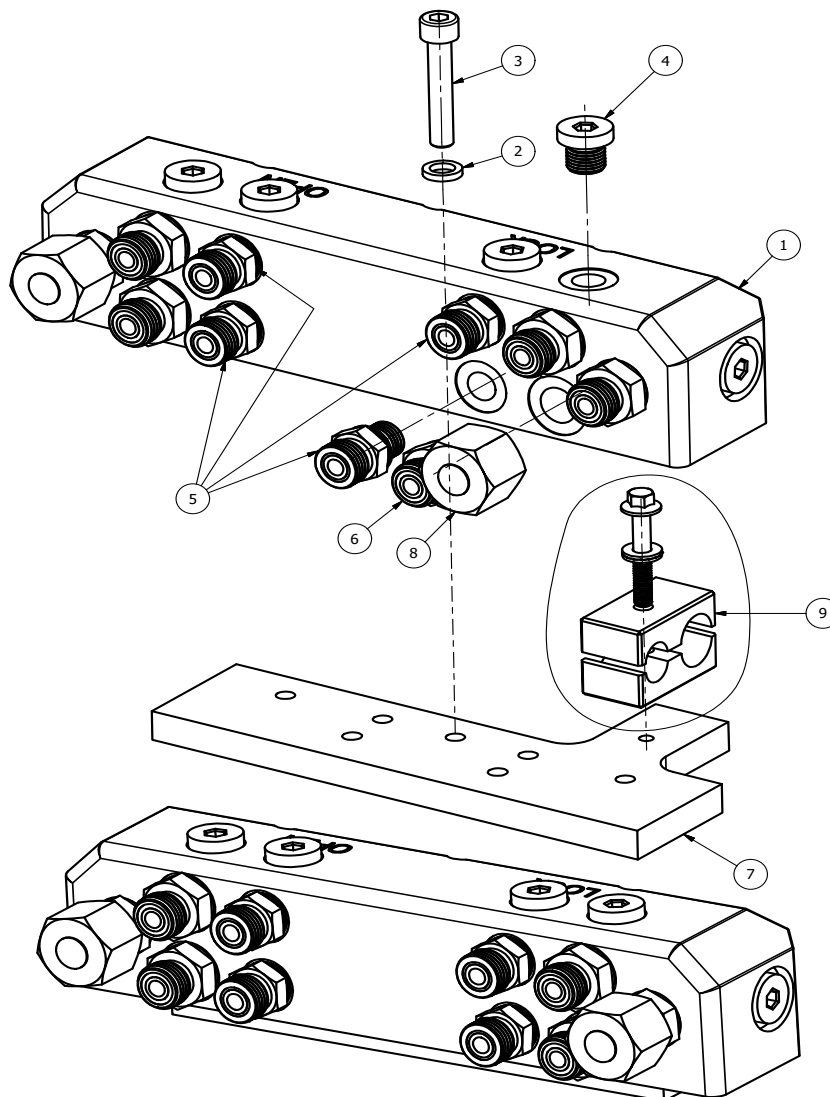

2.2 - OQ5110941 - GUIDE BLOCK MANIFOLD (DRAIN CROSSOVER)

ITEM	PN#	NAME	QTY	UOM
1	OQ4121328	HYDR.BLOCK, LOCK-, 1/2"- & DRAIN	1	EA
2	OQ7072021	WASHER NORDLOCK M8	3	EA
3	OQ7060102	SCREW MC6S M8 - 1.25 x 45	3	EA
4	OQ7200283	PLUG G1/4" ED	6	EA
5	OQ7200213	NIPPLE ORFS06 UF-M14x1,5 UF	4	EA
6	OQ7200249	NIPPLE ORFS08 UF-M16x1,5 UF	6	EA
7	OQ4115481	BRACKET, LOCKING CIRCUIT	1	EA
8	OQ7200002	BLIND NUT ORFS08IF	2	EA
9	OQ5180116	BRACES - COMPLETE	1	EA