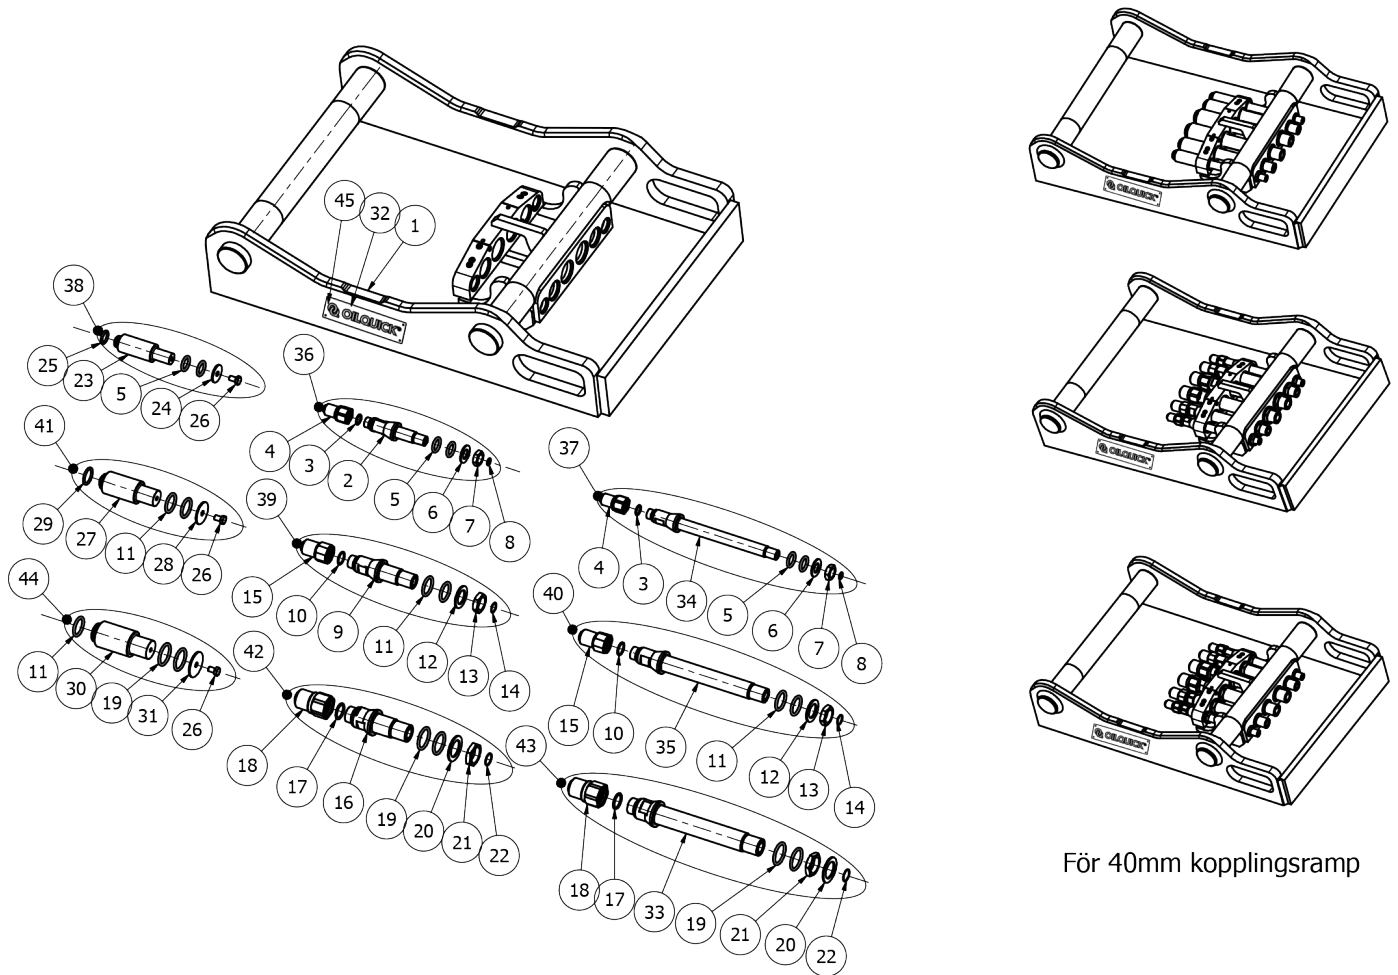

4.2 - OQ4113928 - C-FRAME

ITEM	PN#	NAME	QTY	UOM
1	OQ4113925	OQ70/55 C-FRAME - BLANK FPG	1	EA
2	OQ4113605	BULKHEAD 1/2" SHORT OQ70/55 OQ80	2	EA
3	OQ7160048	HYDRAULIC COUPLING 1/2", MALE	2	EA
4	OQ7206017	O-RING 17,6x2,62 NBR70	2	EA
5	OQ7160042	O-RING 24x5 NBR70	4	EA
6	OQ4112316	WASHER 0.750 - 1.49 X 0.12 P	2	EA
7	OQ4112399	NUT 13/16"-16UN, T=9	2	EA
8	OQ7160045	O-RING-014 -08MO (12,42x1,78) NBR 90D	2	EA
9	OQ4113606	BULKHEAD 3/4" SHORT OQ70/55 OQ80	2	EA
10	OQ7160049	O-RING 23,47x2,62 NBR70	2	EA
11	OQ7160043	O-RING 34x5 NBR 70	6	EA
12	OQ4112315	WASHER 1.188 - 1.88 X 0.12 P	2	EA
13	OQ4112398	NUT 1 3/16"-12UN, T=10,5	2	EA
14	OQ7160046	O-RING-018 -12MO (18,77x1,78) NBR 90D	2	EA
15	OQ7206019	HYDRAULIC COUPLING 3/4", MALE	2	EA
16	OQ4113607	BULKHEAD 1" SHORT OQ70/55 OQ80	2	EA
17	OQ7160050	O-RING 28,17x3,52 NBR70	2	EA
18	OQ7206021	HYDRAULIC COUPLING 1", MALE	2	EA
19	OQ7160044	O-RING 40x5 NBR70	4	EA
20	OQ4112314	WASHER 1.375 - 2.16 X 0.12 P	2	EA
21	OQ4112397	NUT 1 7/16"-12UN, T=10,5	2	EA
22	OQ7160047	O-RING-021 -16MO (23,52x1,78) NBR 90D	2	EA
23	OQ4112667	POLY ADAPTER 1/2"	2	EA
24	OQ4112660	WASHER 1/2"	2	EA
25	OQ7160031	RUBBER RING 22x4	2	EA
26	OQ7060118	SCREW	6	EA
27	OQ4112669	POLY ADAPTER 3/4"	2	EA
28	OQ4112659	WASHER 3/4"	2	EA
29	OQ7160032	RUBBER RING 30x4	2	EA
30	OQ4112671	POLY ADAPTER 1"	2	EA
31	OQ4112658	WASHER 1"	2	EA
32	OQ4116145	EMBLEM - OILQUICK - OQ45-OQ65	2	EA
33	OQ4113920	BULKHEAD 1" LONG OQ70/55	2	EA