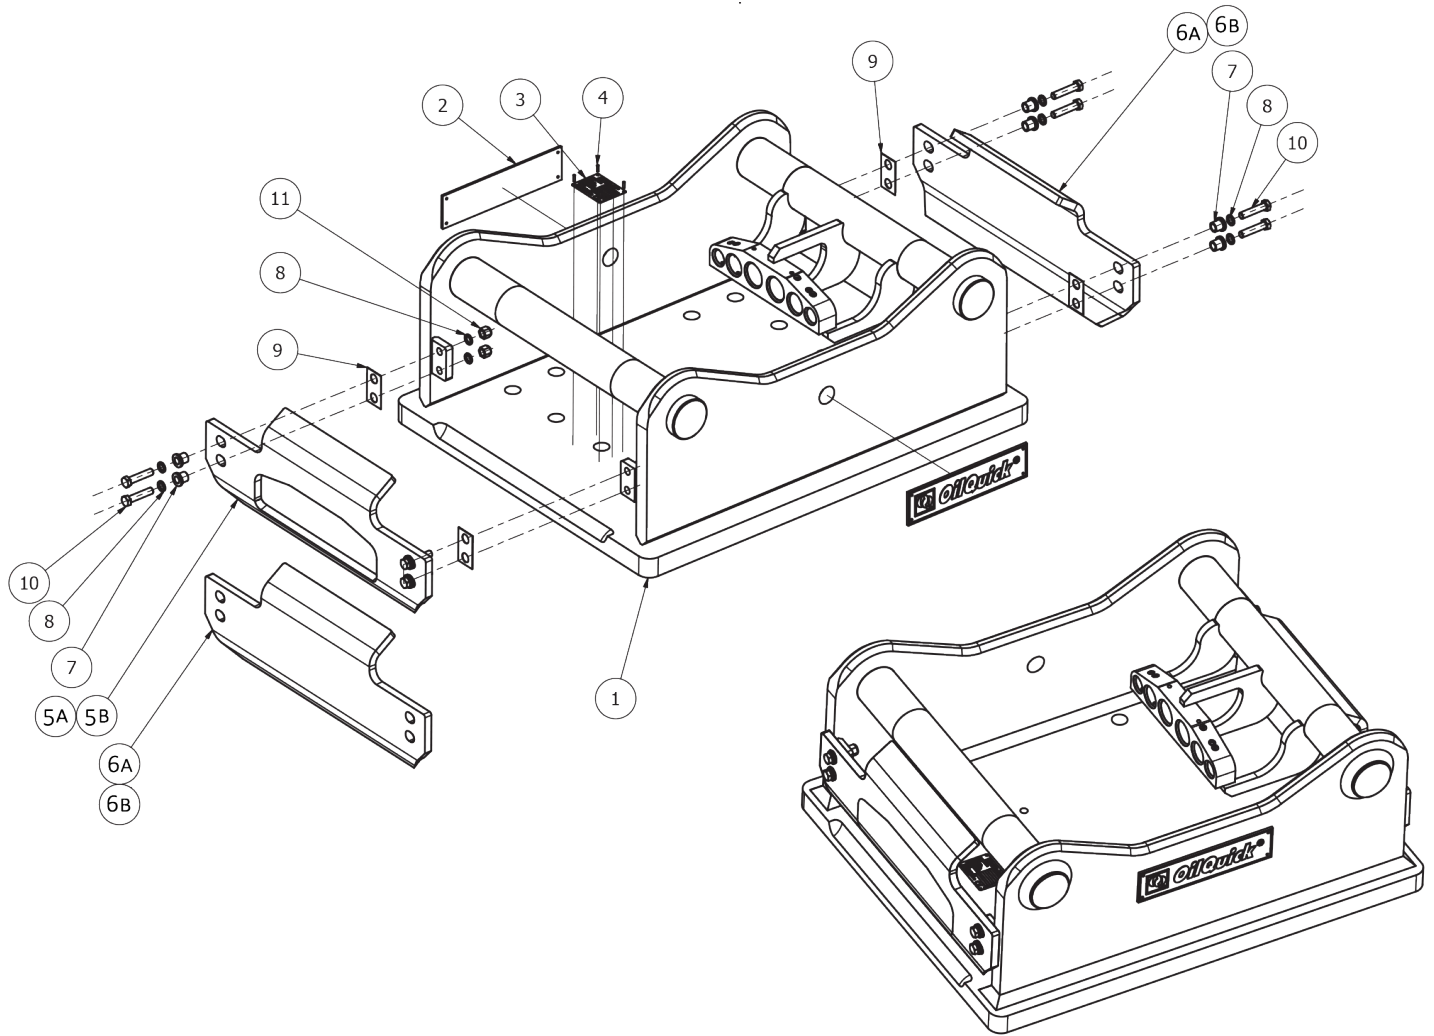

4.0 - ATTACHMENT FRAME

4.1 - OQ4120602 - D-FRAME

ITEM	PN#	NAME	QTY	UOM
1	OQ411xxxx	ATTACHMENT FRAME	1	EA
2	OQ4116271	EMBLEM - OILQUICK - OQ70-OQ120	2	EA
3	OQE04743	SERIAL TAG - OILQUICK AMERICAS	1	EA
4	OQ7093007	POP RIVET A 3,2X12,5	4	EA
5A	OQ4120341	PROTECTION PLATE - OQ70/55 CUTOUT	1	EA
5B	OQE04971	PROTECTION PLATE - OQ70/55 CUTOUT	1	EA
6A	OQ4120342	PROTECTION PLATE - OQ70/55 - SOLID	2	EA
6B	OQE04972	PROTECTION PLATE - OQ70/55 - SOLID	2	EA
7	OQ4120324	SLEEVE - PROTECTION PLATE TOOL ADAPT	8	EA
8	OQ7072007	WASHER NORDLOCK M12-19.5 X 2.5 1262	16	EA
9	OQ4120567	RUBBER SPACER OQ60-70/55	4	EA
10	OQ7060217	HH CS M12 x 55 8.8_FZB	8	EA
11	OQ7065005	NUT- M12 NYLOCK	8	EA