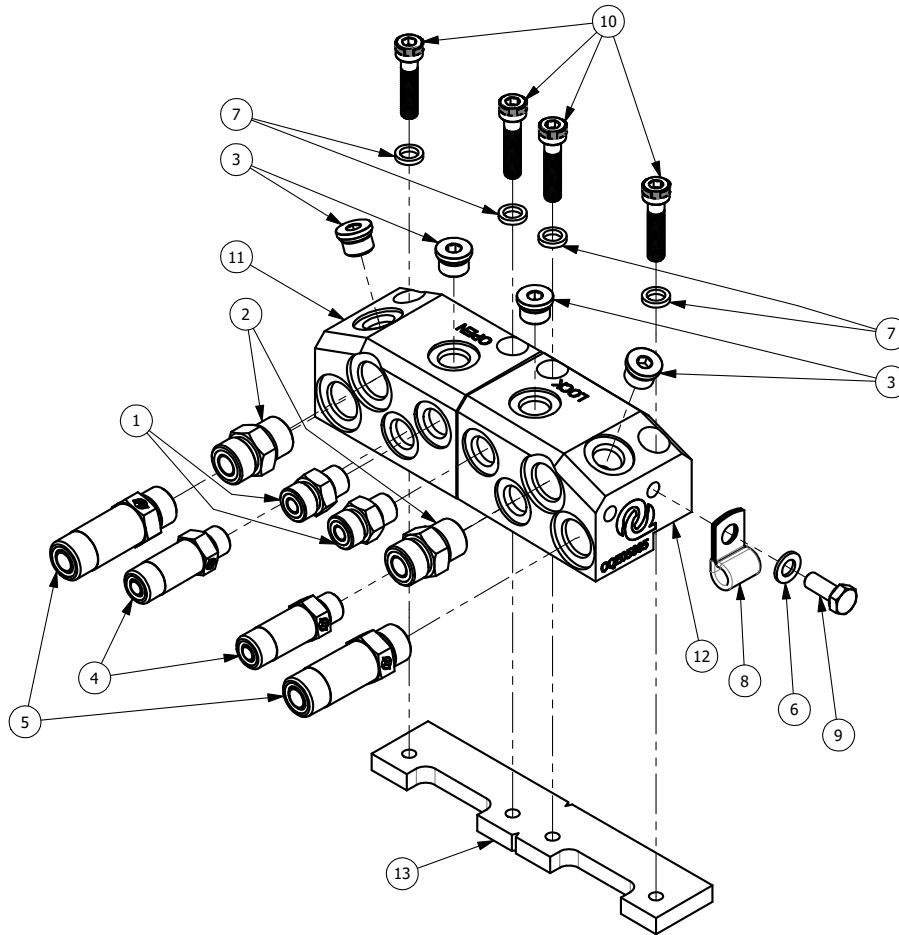

2.3 - OQE06347 - ASSEMBLY GUIDE BLOCK OQ65+

ITEM	PN#	NAME	QTY	UOM
1	40-00088	FTG-HYD 06MB-06MO	2	EA
2	40-00314	FTG-HYD 08MB-08MO	2	EA
3	40-02866	FTG-HYD 06MB PLUG HOLLOW HEX	4	EA
4	40-03032	FTG-HYD 06MB-06MO-L	2	IN
5	40-03033	FTG-HYD 08MB-08MO-L	2	EA
6	50-00493	WASHER M8 - 16.0 X 1.6 Z	1	EA
7	50-00773	WASHER NORDLOCK M8 - 13.5 X 2.5 1231	4	EA
8	50-00872	P-CLIP M10 3/8" DIA X 3/4" W	1	EA
9	50-00931	HH CS M8-1.00 X 20 Z_8.8	1	EA
10	OQ7060078	SCREW MC6S M8 - 1.25 x 35 Z_12.9	4	EA
11	OQE05804	GUIDE BLOCK OQ65+ SPLIT-CAB	1	EA
12	OQE05805	GUIDE BLOCK OQ65+ SPLIT-TANK	1	EA
13	OQE05806	GUIDE BLOCK PLATE OQ65+	1	EA