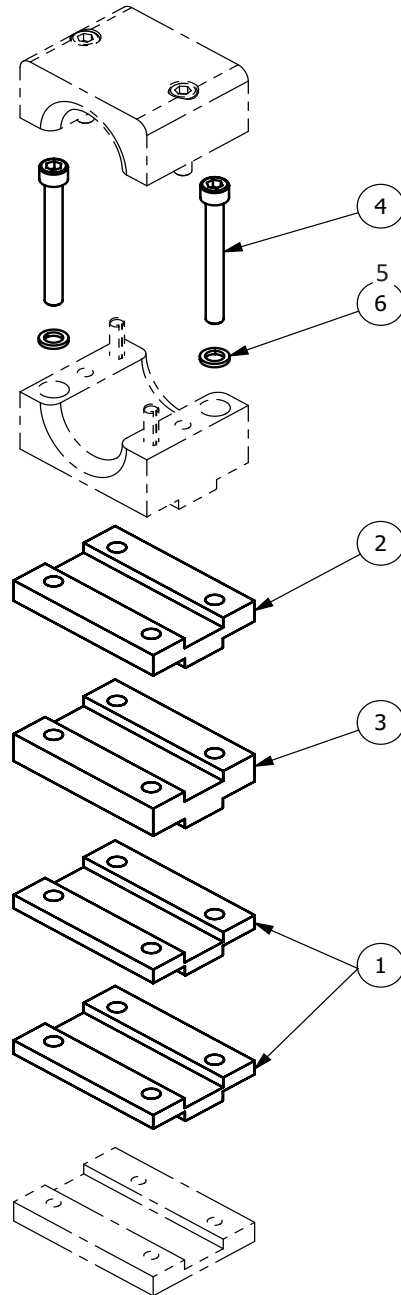

2.0 - INSTALL COMPONENTS

2.1 - HOSE CLAMPS

2.1.1 - OQ4123896 - HOSE CLAMP 1 1/2"

ITEM	PN#	NAME	QTY	UOM
1	OQ4123893	WELD PLATE OQ120 CLAMP	1	EA
2	OQ4123894	CLAMP BASE 1-1/2"	1	EA
3	OQ4123895	CLAMP TOP 1-1/2"	1	EA
4	OQ7060121	SCREW MC6S M10x45 12.9	2	EA
5	OQ7060204	SCREW MC6S M10x50 12.9	2	EA
6	50-00682	WASHER NORDLOCK M10 - 16.6 X 2.5 1244	4	EA
7	OQ7089026	SPRING PIPE STICK	2	EA

2.0 - INSTALL COMPONENTS

2.1 - HOSE CLAMPS

2.1.2 - OQ4123908 - HOSE CLAMP 2x1" + 1 1/2"

ITEM	PN#	NAME	QTY	UOM
1	OQ4123893	WELD PLATE OQ120 CLAMP	1	EA
2	OQ4123906	CLAMP BASE 2X1" + 1-1/2"	1	EA
3	OQ4123907	CLAMP TOP 2X1" + 1-1/2"	1	EA
4	OQ7060110	SCREW MC6S M10x40 12.9	2	EA
5	OQ7060121	SCREW MC6S M10x45 12.9	2	EA
6	50-00682	WASHER NORDLOCK M10 - 16.6 X 2.5 1244	4	EA
7	OQ7089026	SPRING PIPE STICK	2	EA

2.0 - INSTALL COMPONENTS

2.1 - HOSE CLAMPS

2.1.3 - OQ5180146 - SPACER KIT HOSE CLAMP OQ120

ITEM	PN#	NAME	QTY	UOM
1	OQ4133818	SPACER 10MM, HOSE CLAMP	2	EA
2	OQ4134288	SPACER HOSE CLAMP, 15MM	1	EA
3	OQ4134290	SPACER HOSE CLAMP, 20MM	1	EA
4	OQ7060177	SH CS M10 - 1.50 X 90 Z_12.9	2	EA
5	50-00682	WASHER NORDLOCK M10 - 16.6 X 2.5 1244	2	EA

2.0 - INSTALL COMPONENTS

2.2 - OQ5110941 - GUIDE BLOCK - XL

ITEM	PN#	NAME	QTY	UOM
1	OQ4121328	HYDR.BLOCK, LOCK-, 1/2"- & DRAIN	1	EA
2	OQ7072021	WASHER NORDLOCK M8	3	EA
3	OQ7060102	SCREW MC6S M8 - 1.25 x 45	3	EA
4	OQ7200283	PLUG G1/4" ED	6	EA
5	OQ7200213	NIPPLE ORFS06 UF-M14x1,5 UF	4	EA
6	OQ7200249	NIPPLE ORFS08 UF-M16x1,5 UF	6	EA
7	OQ4115481	BRACKET, LOCKING CIRCUIT	1	EA
8	OQ7200002	BLIND NUT ORFS08IF	2	EA
9	OQ5180116	BRACES - COMPLETE	1	EA