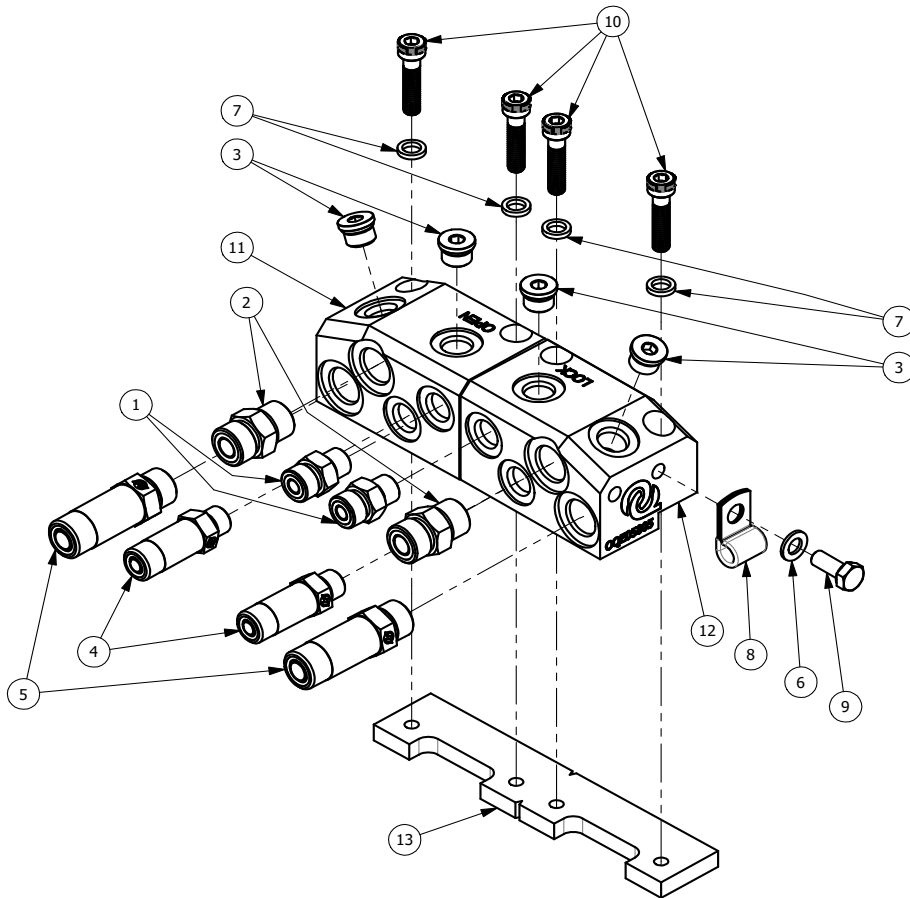

2.0 - INSTALL COMPONENTS

2.1 - HOSE CLAMPS

2.1.2 - OQ4123908 - HOSE CLAMP 2x1" + 1 1/2"

ITEM	PN#	NAME	QTY	UOM
1	OQ4123893	WELD PLATE OQ120 CLAMP	1	EA
2	OQ4123906	CLAMP BASE 2X1" + 1-1/2"	1	EA
3	OQ4123907	CLAMP TOP 2X1" + 1-1/2"	1	EA
4	OQ7060110	SCREW MC6S M10x40 12.9	2	EA
5	OQ7060121	SCREW MC6S M10x45 12.9	2	EA
6	50-00682	WASHER NORDLOCK M10 - 16.6 X 2.5 1244	4	EA
7	OQ7089026	SPRING PIPE STICK	2	EA

2.0 - INSTALL COMPONENTS

2.1 - HOSE CLAMPS

2.1.3 - OQ5180146 - SPACER KIT HOSE CLAMP OQ120

ITEM	PN#	NAME	QTY	UOM
1	OQ4133818	SPACER 10MM, HOSE CLAMP	2	EA
2	OQ4134288	SPACER HOSE CLAMP, 15MM	1	EA
3	OQ4134290	SPACER HOSE CLAMP, 20MM	1	EA
4	OQ7060177	SH CS M10 - 1.50 X 90 Z_12.9	2	EA
5	50-00682	WASHER NORDLOCK M10 - 16.6 X 2.5 1244	2	EA

2.0 - INSTALL COMPONENTS

2.2 - OQ5110941 - GUIDE BLOCK - XL

ITEM	PN#	NAME	QTY	UOM
1	OQ4121328	HYDR.BLOCK, LOCK-, 1/2"- & DRAIN	1	EA
2	OQ7072021	WASHER NORDLOCK M8	3	EA
3	OQ7060102	SCREW MC6S M8 - 1.25 x 45	3	EA
4	OQ7200283	PLUG G1/4" ED	6	EA
5	OQ7200213	NIPPLE ORFS06 UF-M14x1,5 UF	4	EA
6	OQ7200249	NIPPLE ORFS08 UF-M16x1,5 UF	6	EA
7	OQ4115481	BRACKET, LOCKING CIRCUIT	1	EA
8	OQ7200002	BLIND NUT ORFS08IF	2	EA
9	OQ5180116	BRACES - COMPLETE	1	EA

2.0 - INSTALL COMPONENTS

2.3 - OQE06347 - ASSY GUIDE BLOCK OQ65+

ITEM	PN#	NAME	QTY	UOM
1	40-00088	FTG-HYD 06MB-06MO	2	EA
2	40-00314	FTG-HYD 08MB-08MO	2	EA
3	40-02866	FTG-HYD 06MB PLUG HOLLOW HEX	4	EA
4	40-03032	FTG-HYD 06MB-06MO-L	2	IN
5	40-03033	FTG-HYD 08MB-08MO-L	2	EA
6	50-00493	WASHER M8 - 16.0 X 1.6 Z	1	EA
7	50-00773	WASHER NORDLOCK M8 - 13.5 X 2.5 1231	4	EA
8	50-00872	P-CLIP M10 3/8" DIA X 3/4" W	1	EA
9	50-00931	HH CS M8-1.00 X 20 Z_8.8	1	EA
10	OQ7060078	SCREW MC6S M8 - 1.25 x 35 Z_12.9	4	EA
11	OQE05804	GUIDE BLOCK OQ65+ SPLIT-CAB	1	EA
12	OQE05805	GUIDE BLOCK OQ65+ SPLIT-TANK	1	EA
13	OQE05806	GUIDE BLOCK PLATE OQ65+	1	EA