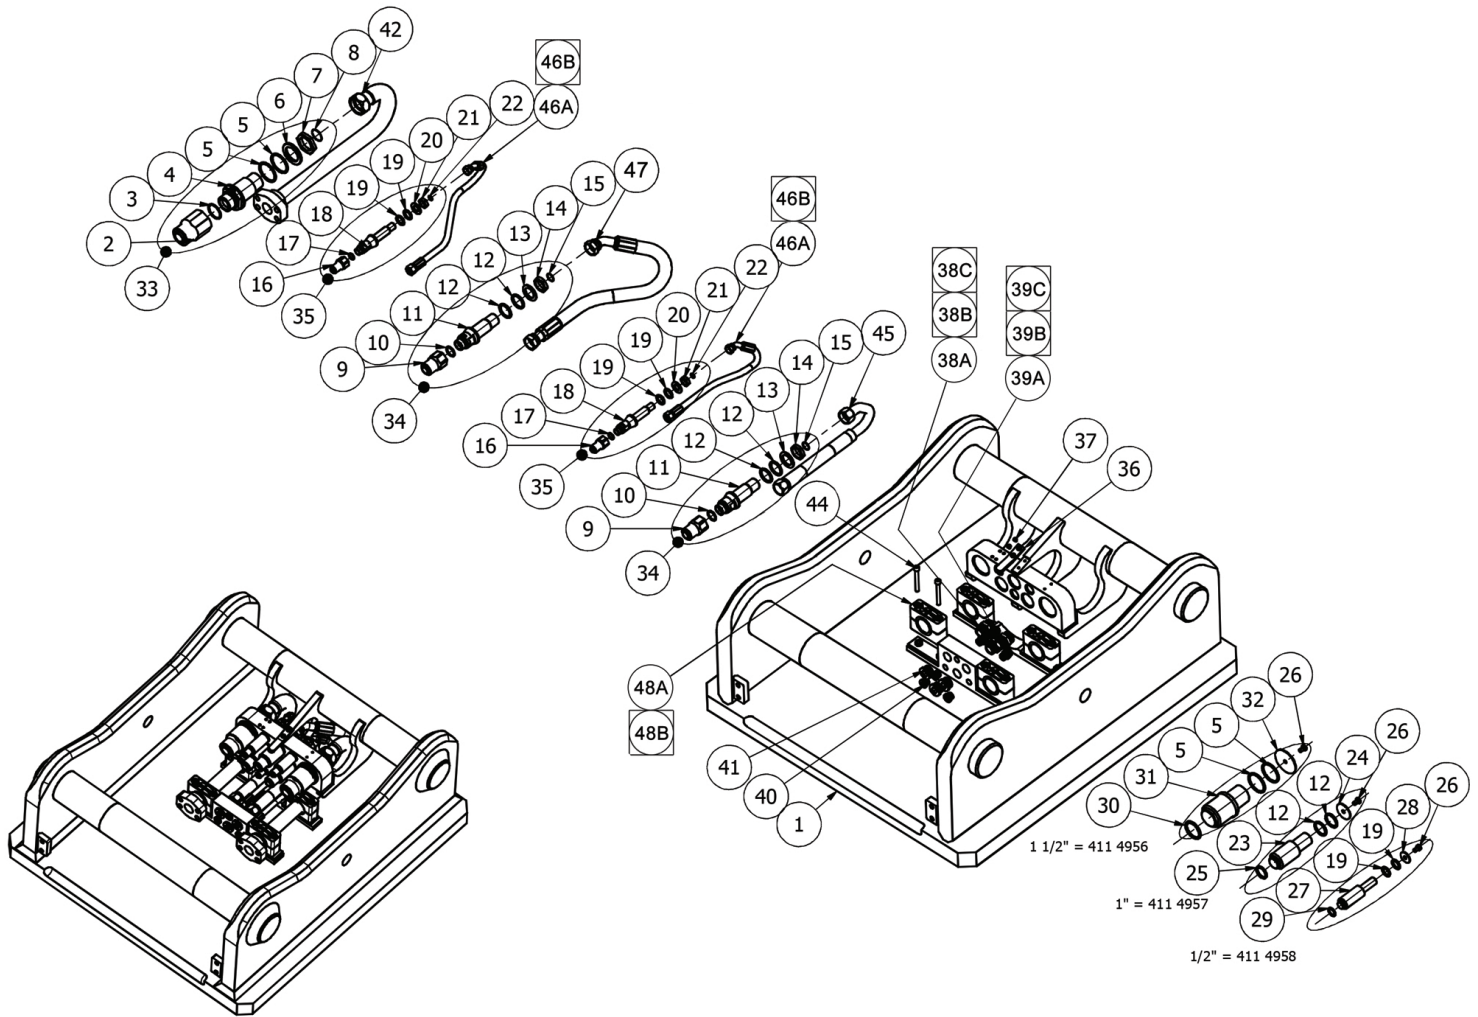

4.0 - ATTACHMENT FRAME

4.1 - OQE07238 - OQ120 D-FRAME ASSY KIT

ITEM	PN#	NAME	QTY	UOM
1	50-01284	HH CS M12 - 1.75 X 60 Z_10.9 DIN 933	8	EA
2	OQ4116271	EMBLEM - OILQUICK - OQ70-OQ120	2	EA
3	OQ4119366	DEFLECTOR OQ120	1	EA
4	OQ4120324	SLEEVE - PROTECTION PLATE TOOL ADAPT	8	EA
5	OQ4120754	PROTECTION PLATE - OQ120 CUTOUT	1	EA
6	OQ4120755	PROTECTION PLATE - OQ120 SOLID	1	EA
7	OQ4122414	RUBBER SPACER - OQ120	4	EA
8	OQ7060145	SCREW MF6S M6x10 10.9 OBH	2	EA
9	OQ7065005	NUT- M12 NYLOCK	8	EA
10	OQ7072007	WASHER NORDLOCK M12-19.5 X 2.5 1262	16	EA
11	OQE02392	DECAL - OQ90 NO COUPLE X	1	EA

4.0 - ATTACHMENT FRAME

4.2 - HYD KIT OQ120

ITEM	PN#	NAME	QTY	UOM
1	OQ4119355	ATTACHMENT BRACKET	1	EA
2	OQ4114269	HYDRAULIC COUPLING 1 1/2", MALE	2	EA
3	OQ7160086	O-RING 46,04x3,58 NBR70	2	EA
4	OQ4114292	BULKHEAD 1 1/2" OQ120	2	IN
5	OQ7160087	O-RING 60x5 NBR90	4	EA
6	OQ4114293	WASHER 1 1/2"	2	EA
7	OQ7065048	NUT 2"-12 LOCKING	2	EA
8	OQ7160088	O-RING 37,85x1,78 NBR70	2	EA
9	OQ7206021	HYDRAULIC COUPLING 1", MALE	3	EA
10	OQ7160050	O-RING 28.17 X 3.52 NBR70	3	EA
11	OQ4114857	BULKHEAD 1" OQ120	3	EA
12	OQ7160044	O-RING 40 x 5 NBR70	6	EA
13	OQ4112314	WASHER 1.375 - 2.16 X 0.12 P	3	EA
14	40-00499	NUT 1 7/16"-12UN, T=10,5	3	EA
15	OQ7160047	O-RING-021 -16MO (23,52x1,78) NBR 90D	3	EA
16	OQ7206017	HYDRAULIC COUPLING 1/2", MALE	3	EA
17	OQ7160048	O-RING 17,6x2,62 NBR70	3	EA
18	OQ4114856	BULKHEAD 1/2" OQ120	3	EA
19	OQ7160042	O-RING 24x5 NBR70	6	EA
20	OQ4112316	WASHER 0.750 - 1.49 X 0.12 P	3	EA
21	40-00501	NUT 13/16"-16UN, T=9	3	EA
22	OQ7160045	O-RING-014 -08MO (12,42x1,78) NBR 90D	3	EA
23	OQ4114941	POLY ADAPTER 1"	3	EA
24	OQ4112658	WASHER 1"	3	EA
25	OQ7160043	O-RING 34x5 NBR 70	3	EA
26	OQ7060118	SCREW	8	EA
27	OQ4114942	POLY ADAPTER 1/2"	3	EA
28	OQ4112660	WASHER 1/2"	3	EA
29	OQ7160031	RUBBER RING 22x4	3	EA
30	OQ7160096	O-RING	2	EA
31	OQ4114943	POLY ADAPTER 1 1/2"	2	EA
32	OQ4114944	WASHER 1 1/2"	2	EA