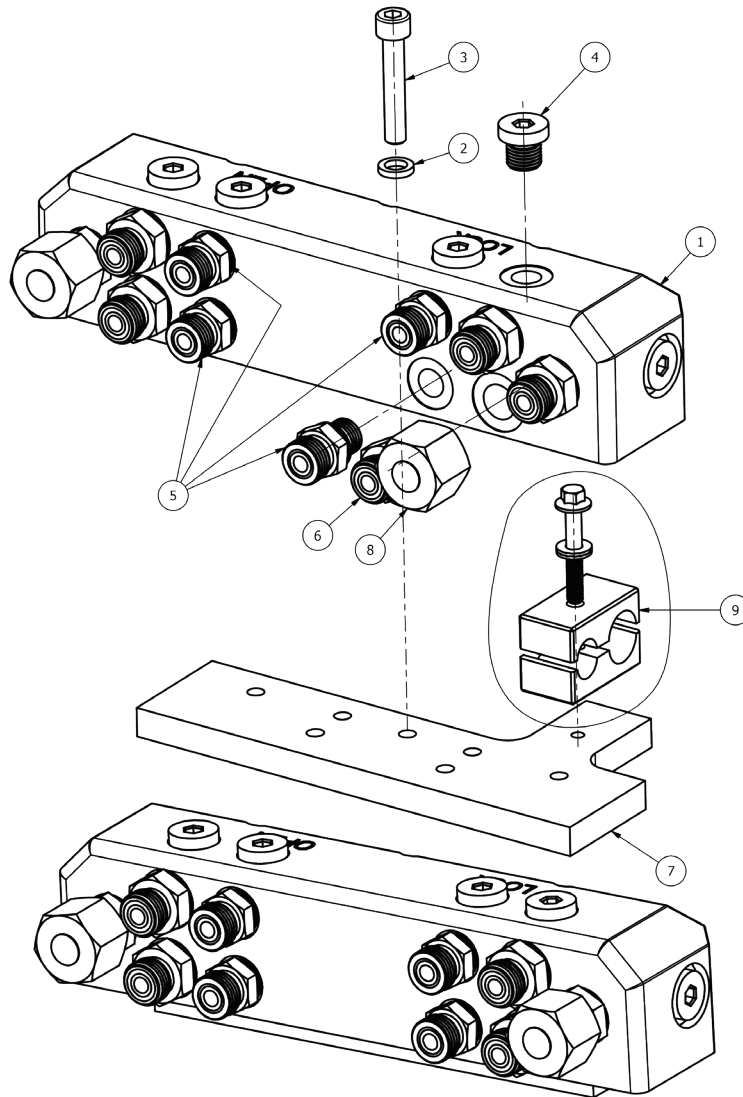

2.0 - INSTALL COMPONENTS

2.1 - HOSE CLAMPS

2.1.1 - OQ4123896 - HOSE CLAMP 1 1/2"

ITEM	PN#	NAME	QTY	UOM
1	OQ4123893	WELD PLATE OQ120 CLAMP	1	EA
2	OQ4123894	CLAMP BASE 1-1/2"	1	EA
3	OQ4123895	CLAMP TOP 1-1/2"	1	EA
4	OQ7060121	SCREW MC6S M10x45 12.9	2	EA
5	OQ7060204	SCREW MC6S M10x50 12.9	2	EA
6	50-00682	WASHER NORDLOCK M10 - 16.6 X 2.5 1244	4	EA
7	OQ7089026	SPRING PIPE STICK	2	EA

2.0 - INSTALL COMPONENTS

2.1 - HOSE CLAMPS

2.1.2 - OQ4123908 - HOSE CLAMP 2x1" + 1 1/2"

ITEM	PN#	NAME	QTY	UOM
1	OQ4123893	WELD PLATE OQ120 CLAMP	1	EA
2	OQ4123906	CLAMP BASE 2X1" + 1-1/2"	1	EA
3	OQ4123907	CLAMP TOP 2X1" + 1-1/2"	1	EA
4	OQ7060110	SCREW MC6S M10x40 12.9	2	EA
5	OQ7060121	SCREW MC6S M10x45 12.9	2	EA
6	50-00682	WASHER NORDLOCK M10 - 16.6 X 2.5 1244	4	EA
7	OQ7089026	SPRING PIPE STICK	2	EA

2.0 - INSTALL COMPONENTS

2.1 - HOSE CLAMPS

2.1.3 - OQ5180146 - SPACER KIT HOSE CLAMP OQ120

ITEM	PN#	NAME	QTY	UOM
1	OQ4133818	SPACER 10MM, HOSE CLAMP	2	EA
2	OQ4134288	SPACER HOSE CLAMP, 15MM	1	EA
3	OQ4134290	SPACER HOSE CLAMP, 20MM	1	EA
4	OQ7060177	SH CS M10 - 1.50 X 90 Z_12.9	2	EA
5	50-00682	WASHER NORDLOCK M10 - 16.6 X 2.5 1244	2	EA

2.0 - INSTALL COMPONENTS

2.2 - OQ5110941 - GUIDE BLOCK - XL

ITEM	PN#	NAME	QTY	UOM
1	OQ4121328	HYDR.BLOCK, LOCK-, 1/2"- & DRAIN	1	EA
2	OQ7072021	WASHER NORDLOCK M8	3	EA
3	OQ7060102	SCREW MC6S M8 - 1.25 x 45	3	EA
4	OQ7200283	PLUG G1/4" ED	6	EA
5	OQ7200213	NIPPLE ORFS06 UF-M14x1,5 UF	4	EA
6	OQ7200249	NIPPLE ORFS08 UF-M16x1,5 UF	6	EA
7	OQ4115481	BRACKET, LOCKING CIRCUIT	1	EA
8	OQ7200002	BLIND NUT ORFS08IF	2	EA
9	OQ5180116	BRACES - COMPLETE	1	EA