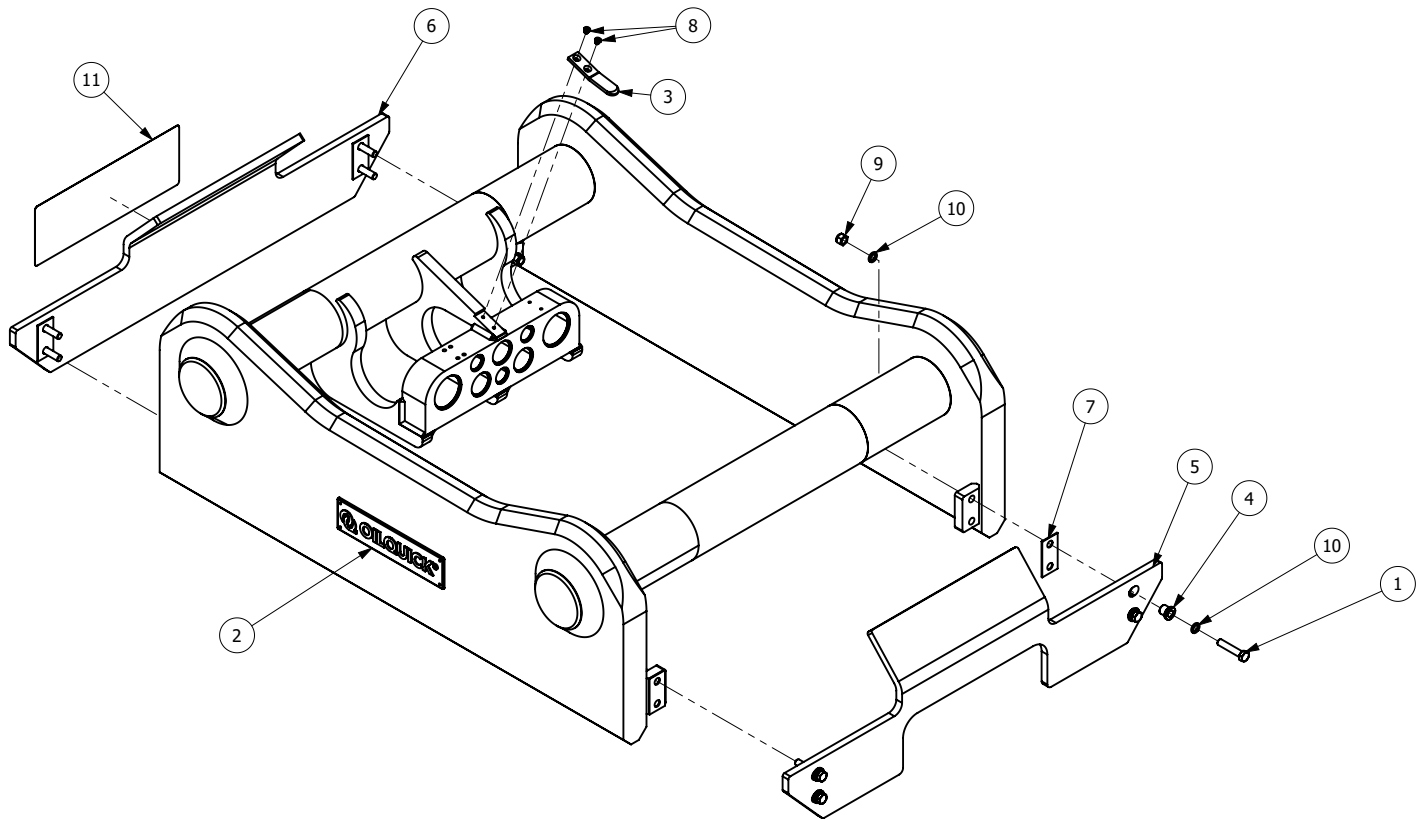

4.0 - ATTACHMENT FRAME

4.1 - OQE07238 - OQ120 D-FRAME ASSY KIT

ITEM	PN#	NAME	QTY	UOM
1	50-01284	HH CS M12 - 1.75 X 60 Z_10.9 DIN 933	8	EA
2	OQ4116271	EMBLEM - OILQUICK - OQ70-OQ120	2	EA
3	OQ4119366	DEFLECTOR OQ120	1	EA
4	OQ4120324	SLEEVE - PROTECTION PLATE TOOL ADAPT	8	EA
5	OQ4120754	PROTECTION PLATE - OQ120 CUTOUT	1	EA
6	OQ4120755	PROTECTION PLATE - OQ120 SOLID	1	EA
7	OQ4122414	RUBBER SPACER - OQ120	4	EA
8	OQ7060145	SCREW MF6S M6x10 10.9 OBH	2	EA
9	OQ7065005	NUT- M12 NYLOCK	8	EA
10	OQ7072007	WASHER NORDLOCK M12-19.5 X 2.5 1262	16	EA
11	OQE02392	DECAL - OQ90 NO COUPLE X	1	EA