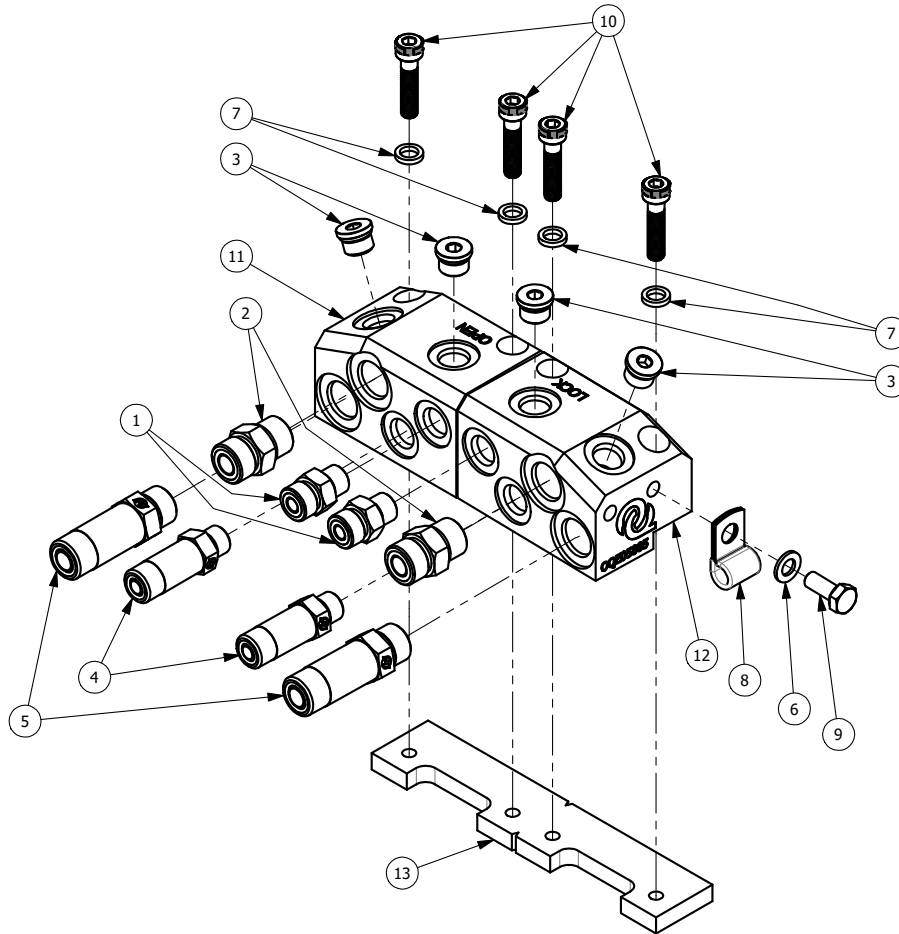

2.3 - OQE06347 - ASSY GUIDE BLOCK OQ65+

ITEM	PN#	NAME	QTY	UOM
1	40-00088	FTG-HYD 06MB-06MO	2	EA
2	40-00314	FTG-HYD 08MB-08MO	2	EA
3	40-02866	FTG-HYD 06MB PLUG HOLLOW HEX	4	EA
4	40-03032	FTG-HYD 06MB-06MO-L	2	IN
5	40-03033	FTG-HYD 08MB-08MO-L	2	EA
6	50-00493	WASHER M8 - 16.0 X 1.6 Z	1	EA
7	50-00773	WASHER NORDLOCK M8 - 13.5 X 2.5 1231	4	EA
8	50-00872	P-CLIP M10 3/8" DIA X 3/4" W	1	EA
9	50-00931	HH CS M8-1.00 X 20 Z_8.8	1	EA
10	OQ7060078	SCREW MC6S M8 - 1.25 x 35 Z_12.9	4	EA
11	OQE05804	GUIDE BLOCK OQ65+ SPLIT-CAB	1	EA
12	OQE05805	GUIDE BLOCK OQ65+ SPLIT-TANK	1	EA
13	OQE05806	GUIDE BLOCK PLATE OQ65+	1	EA