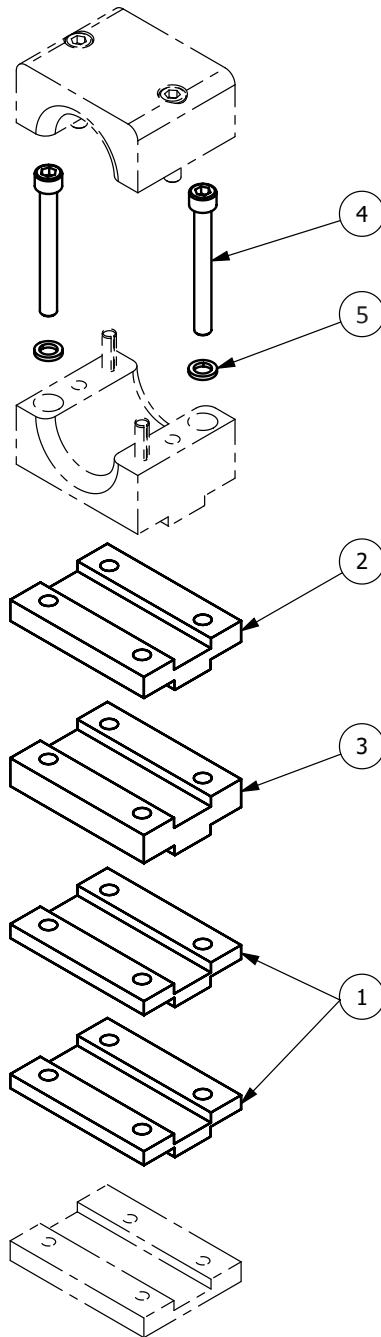

2.1.3 - OQ5180146 - SPACER KIT HOSE CLAMP OQ120

ITEM	PN#	NAME	QTY	UOM
1	OQ4133818	SPACER 10MM, HOSE CLAMP	2	EA
2	OQ4134288	SPACER HOSE CLAMP, 15MM	1	EA
3	OQ4134290	SPACER HOSE CLAMP, 20MM	1	EA
4	OQ7060177	SH CS M10 - 1.50 X 90 Z_12.9	2	EA
5	50-00682	WASHER NORDLOCK M10 - 16.6 X 2.5 1244	2	EA