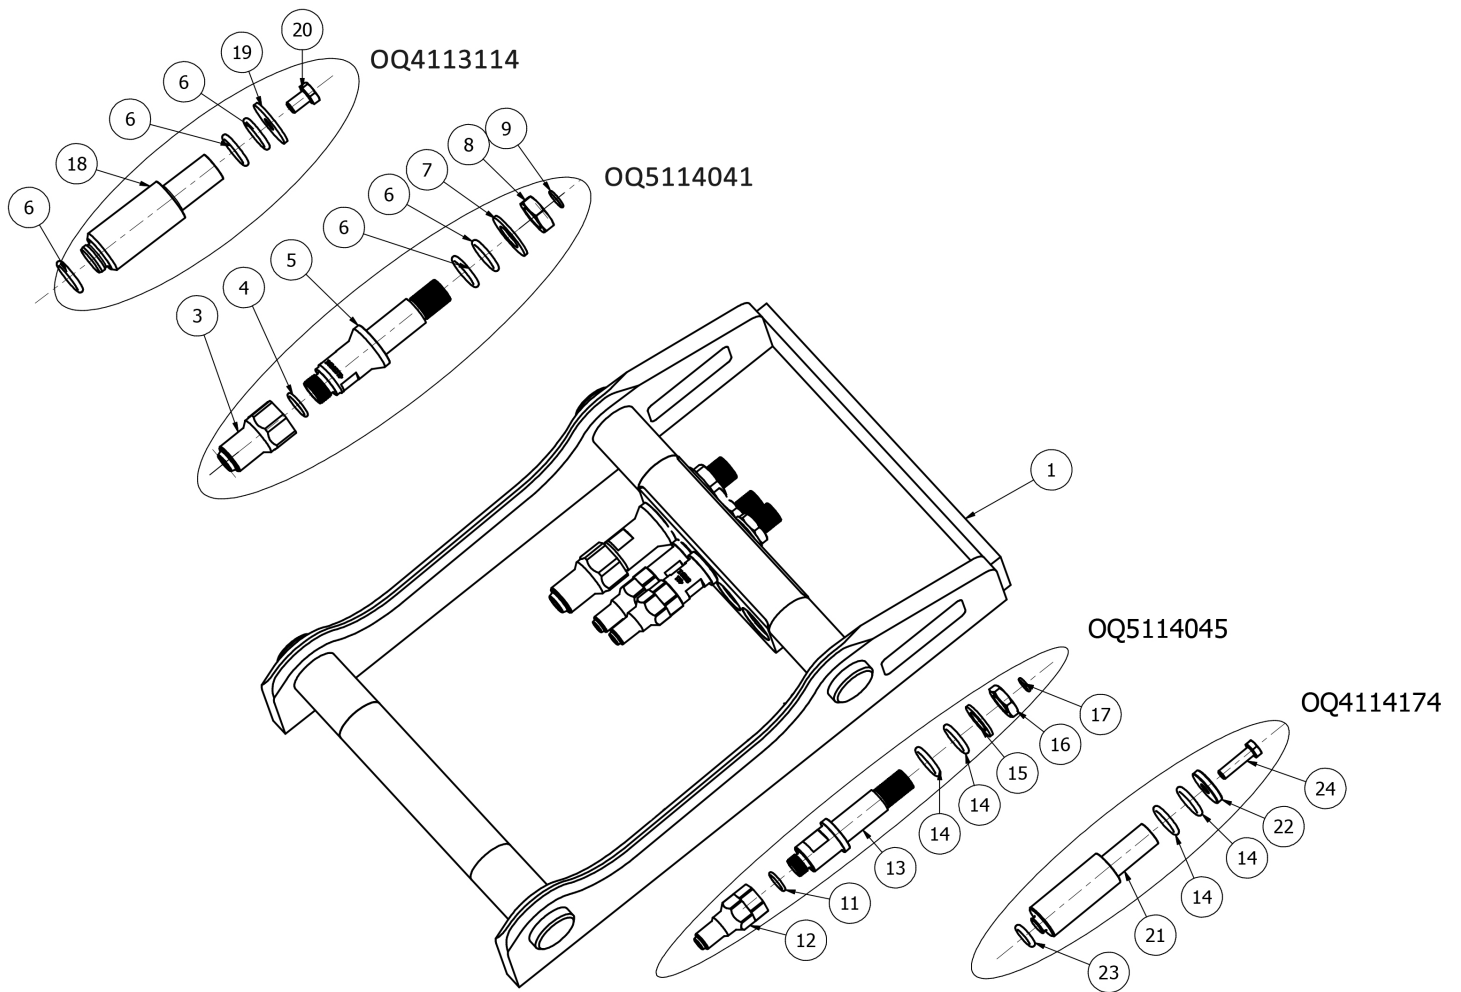

4.0 - ATTACHMENT FRAME

4.1 - OQ5205025 - D-FRAME

ITEM	PN#	NAME	QTY	UOM
1	OQ5205025	OQ40-5 D-FRAME - BLANK	1	EA
2	OQ4123590	PROTECTION PLATE - OQ40-5 SOLID REAR	1	EA
3A	OQE05849	PROTECTION PLATE - OQ40-5 SOLID FRONT	1	EA
3B	OQ4123588	PROTECTION PLATE, OQ40-5 CUTOUT	1	EA
4	OQ4120324	SLEEVE - PROTECTION PLATE TOOL ADAPT	8	EA
5	OQ4120566	SPACER RUBBER - OQ45	4	EA
6	OQ7072007	WASHER M12 X 19.5 X 2.5 NORDLOCK	16	EA
7	OQ7060217	HH CS M12 x 55 8.8 FZB	8	EA
8	OQ7065005	NUT - M12 NYLOCK	8	EA
9	OQ4116954	EMBLEM - OILQUICK - OQ40	2	EA
10	OQ4118161	SERIAL TAG - OILQUICK	1	EA

4.0 - ATTACHMENT FRAME

4.2 - OQ4122014 - C-FRAME

ITEM	PN#	NAME	QTY	UOM
1	OQ4121470	TOOL GATE OQ40-5	1	EA
2	OQ5114041	COUPLING KIT 1/2" OQ40/24 NO BLOCK	2	EA
3	OQ7206017	HYDRAULIC COUPLING 1/2", MALE	1	EA
4	OQ7160048	O-RING 17,6x2,62 NBR70	1	EA
5	OQ4113709	FLANGED BULKHEAD 1/2" OQ40-24E	1	EA
6	OQ7160031	RUBBER RING 22x4	5	EA
7	OQ4112316	WASHER 0.750 - 1.49 X 0.12 P	2	EA
8	40-00501	FTG-HYD 08MO LOCKNUT	1	EA
9	OQ7160045	O-RING-014 -08MO (12,42x1,78) NBR 90D	1	EA
10	OQ5114045	COUPLING KIT 3/8" OQ40/24 NO BLOCK	2	EA
11	OQ7160058	O-RING 13.3x2.4 NBR90	1	EA
12	OQ4118750	HYDRAULIC COUPLING 3/8", MALE	1	EA
13	OQ4118729	BULK HEAD 3/8" OQ40	1	EA
14	OQ7160077	O-RING 20x4 NBR70	4	EA
15	OQ4114030	WASHER 0.625 X 1.16 - 0.10 Z	1	EA
16	OQ7065043	FTG-HYD 06MO LOCKNUT	1	EA
17	OQ7160078	O-RING 9,25x1,78 NBR70	1	EA
18	OQ4113113	POLY ADAPTER 1/2"	1	EA
19	OQ4112660	WASHER 1/2"	1	EA
20	OQ7060118	HH CS M10 - 1.5 x 16	1	EA
21	OQ4114171	POLY ADAPTER 1/4"	1	EA
22	OQ4114173	WASHER 1/4"	1	EA
23	OQ7160079	O-RING Ø13x4 NBR70	1	EA
24	OQ7060108	HH CS M8 - 1.25 x 30	1	EA