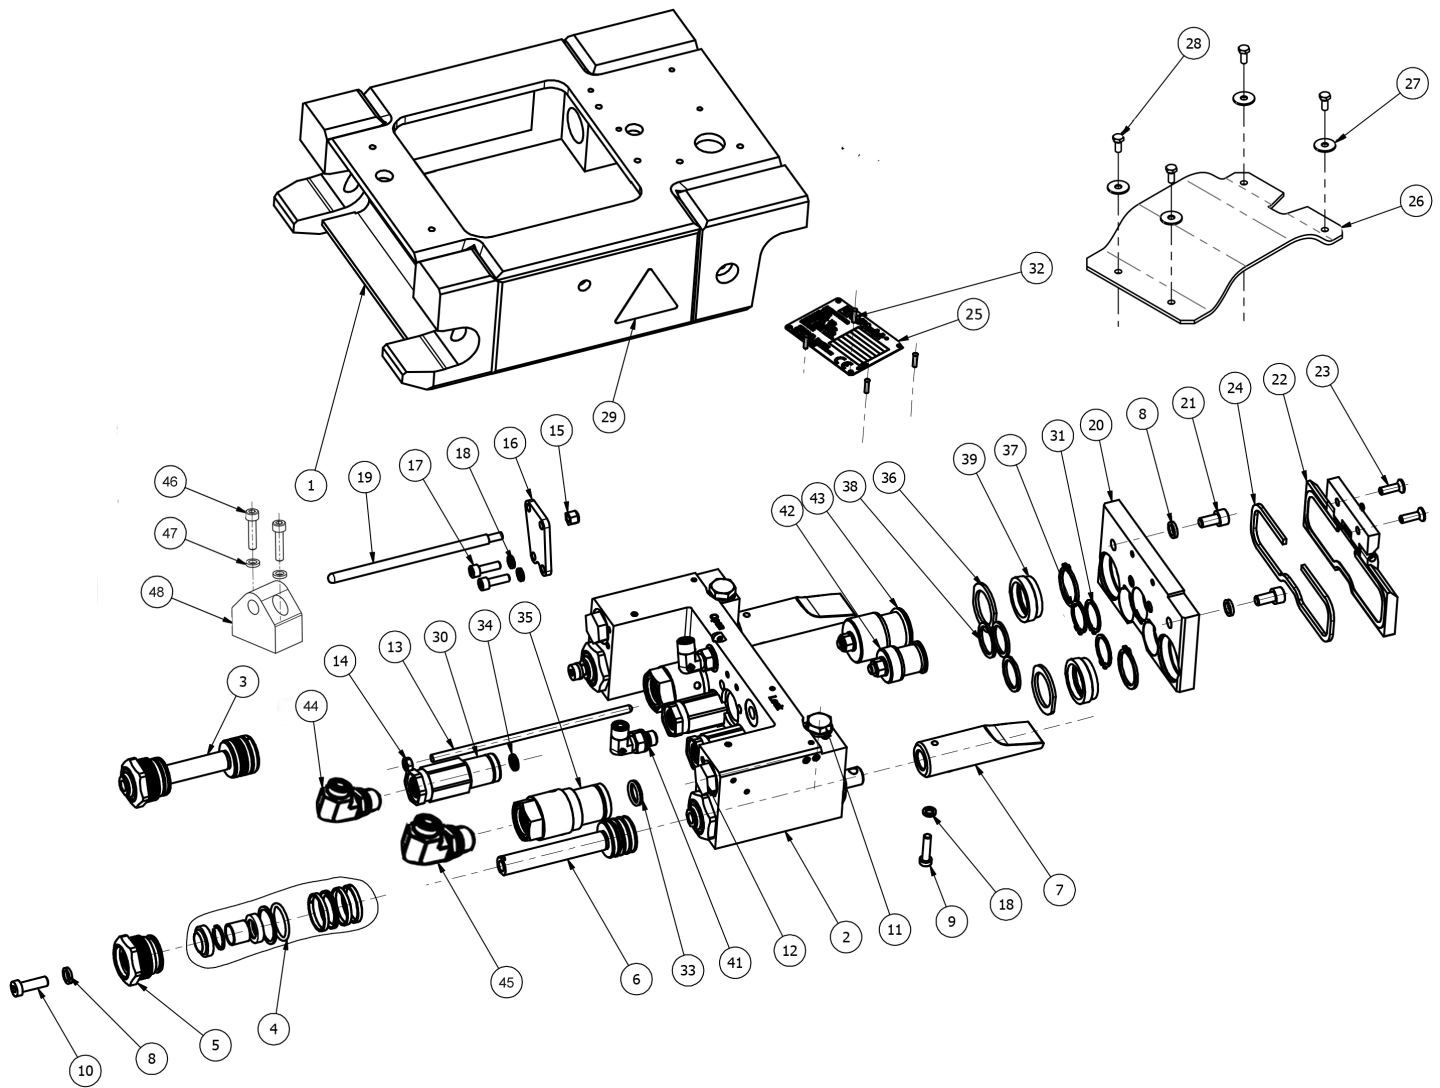

TABLE OF CONTENTS

OQ 40-5

1.0 - QUICK COUPLER

1.1 - OQ4122010 - OQ40-5 COUPLER	4
--	---

2.0 - INSTALL COMPONENTS

2.1 - HOSE CLAMPS	7
2.1.1 - OQ4126602 - HOSE CLAMP 1/2"	7
2.1.2 - OQ4128750 - HOSE CLAMP 1/2" + 3/8"	8
2.1.3 - OQ4124215 - HOSE CLAMP 1/2" + 2 X 3/8"	9
2.2 - OQ5180018 - GUIDE BLOCK MANIFOLD	10

3.0 - LOCK SUPPORT

3.1 - OQ5190261 - OQLS 2.0 INSTALLATION KIT	12
3.2 - OQ5190266 - STICK UNIT KIT OQLS 2.0 10M	14
3.3 - OQ5190233 - OQ40-5 OQLS 2.0 SENSOR KIT	16
3.4 - OQ4129351 - LOCK VALVE	18
3.5 - OQ5119991 - FIRST AID KIT	20

ITEM	PN#	NAME	QTY	UOM
1	OQ412XXXX	QUICK COUPLER BODY OQ40-5	1	EA
2	OQ4121480	H-CYLINDER OQ40-5	1	EA
3	OQ4121486	PISTON ROD OQ40-5	2	EA
4	OQ7020233	SEAL KIT H- CYL OQ45	1	EA
5	OQ4121485	PISTON GUIDE OQ40-5	2	EA
6	OQ4121484	PISTON ROD OQ40-5	2	EA
7	OQ4112465	LOCKING PLUNGER OQ40	2	EA
8	OQ7072021	WASHER NORDLOCK M8 - 13.5 x 1.5 - 1231	4	EA
9	OQ7060125	SH CS M6 - 1.0 x 25 12.9	2	EA
10	OQ7060164	SCREW MC6LS M8 - 1.25 x 25	2	EA
11	OQ7008004	PRESSURE RELIEF VALVE	2	EA
12	OQ7009012	CHECK VALVE 4CK30-I-S3-A9	2	EA
13	OQ4112475	OPENING BAR OQ40	1	EA
14	OQ7065010	NUT M6M M 6 FZB	1	EA
15	OQ7065021	LOCKING NUT M6 NYLOCK	1	EA
16	OQ4112472	INDICATOR BRACKET OQ40	1	EA
17	OQ7206080	SCREW MC6S M6x20 12.9	2	EA
18	OQ7072020	WASHER NORDLOCK M6 - 10.8 x 1.8 - 1519	4	EA
19	OQ4112473	INDICATOR BAR OQ40	1	EA
20	OQ4121994	GUIDE PLATE OQ40-5, OQ45-5	1	EA
21	OQ7060098	SCREW MC6S M8 - 1.25 x 16 12.9	2	EA
22	OQ4119542	DIRT GUARD OQ45-5	1	EA
23	OQ7060091	SCREW MF6S M6x20 10.9	2	EA
24	OQ4115211	RUBBER SEAL, DIRT GUARD	1	EA
25	OQE04743	SERIAL TAG - OILQUICK AMERICAS	1	EA
26	OQ4113432	PROTECTION COVER RUBBER - OQ40	1	EA
27	OQ7072029	WASHER FNDR M6 - 28.0 Z	4	EA
28	OQ7060082	SCREW M6S M6x14 8.8 FZB	4	EA
29	OQ7410059	PINCH DECAL	2	EA
30	OQ4118780	HYDRAULIC COUPLING 3/8", FEMALE -06FBSPP	3	EA
31	OQ7170026	SNAP RING 1/4"	3	EA