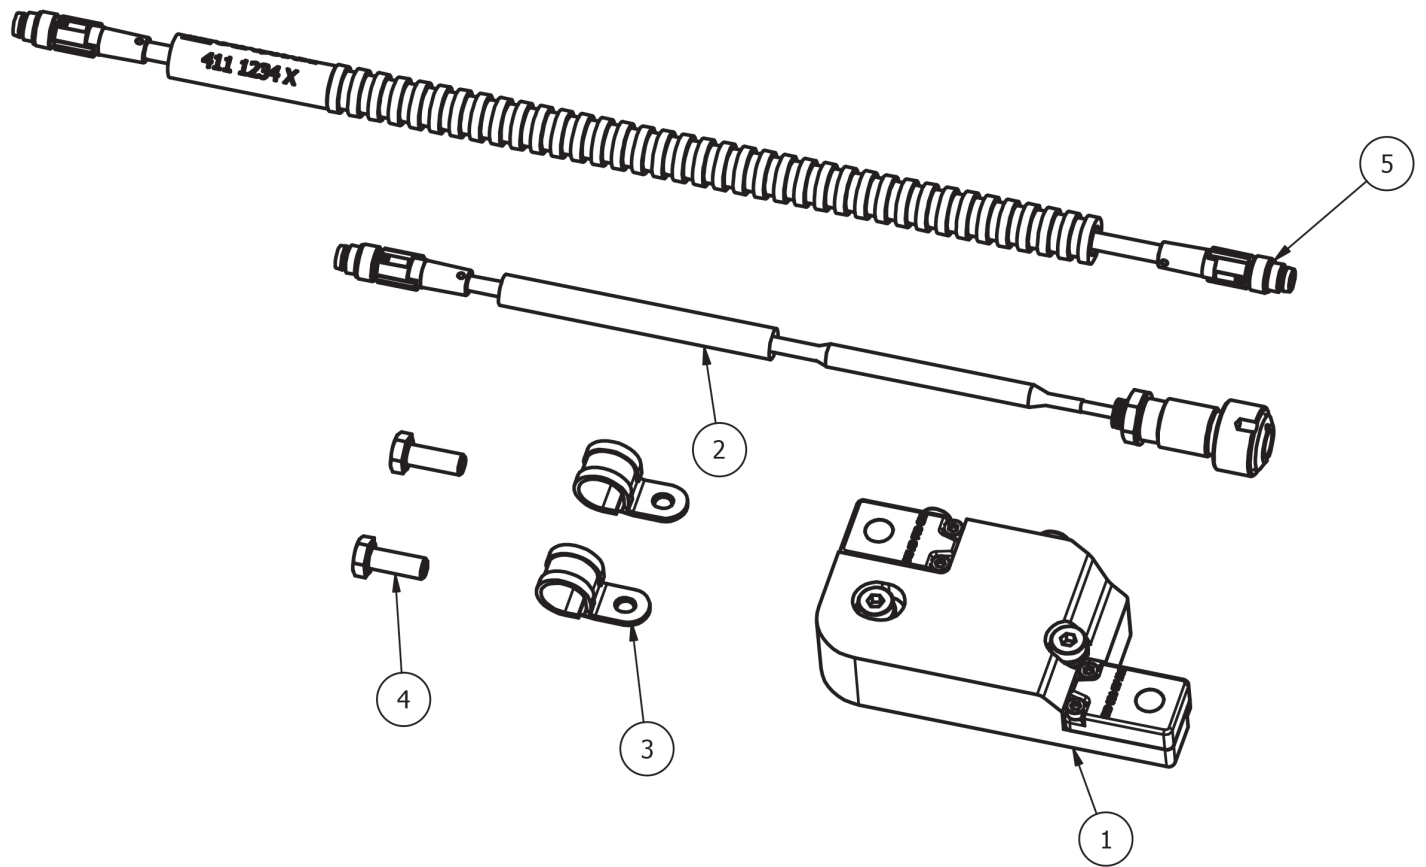

3.0 - LOCK SUPPORT

3.3 - OQ5190233 - OQ40-5 OQLS 2.0 SENSOR KIT

ITEM	PN#	NAME	QTY	UOM
1	OQ4131555	SENSOR UNIT OQ40-5 OQLS 2.0 COMPL.	1	EA
2	OQ5190248	FRONT AXLE SENSOR OQ40-4 & PQ40-5	1	EA
3	OQ7080003	CABLE CLAMP Ø8 - P-CLIP	2	EA
4	OQ7060188	SCREW M6S 6x16(A4)	2	EA
5	OQ5190231	SENSOR CABLE OQLS2 / 3M	1	EA