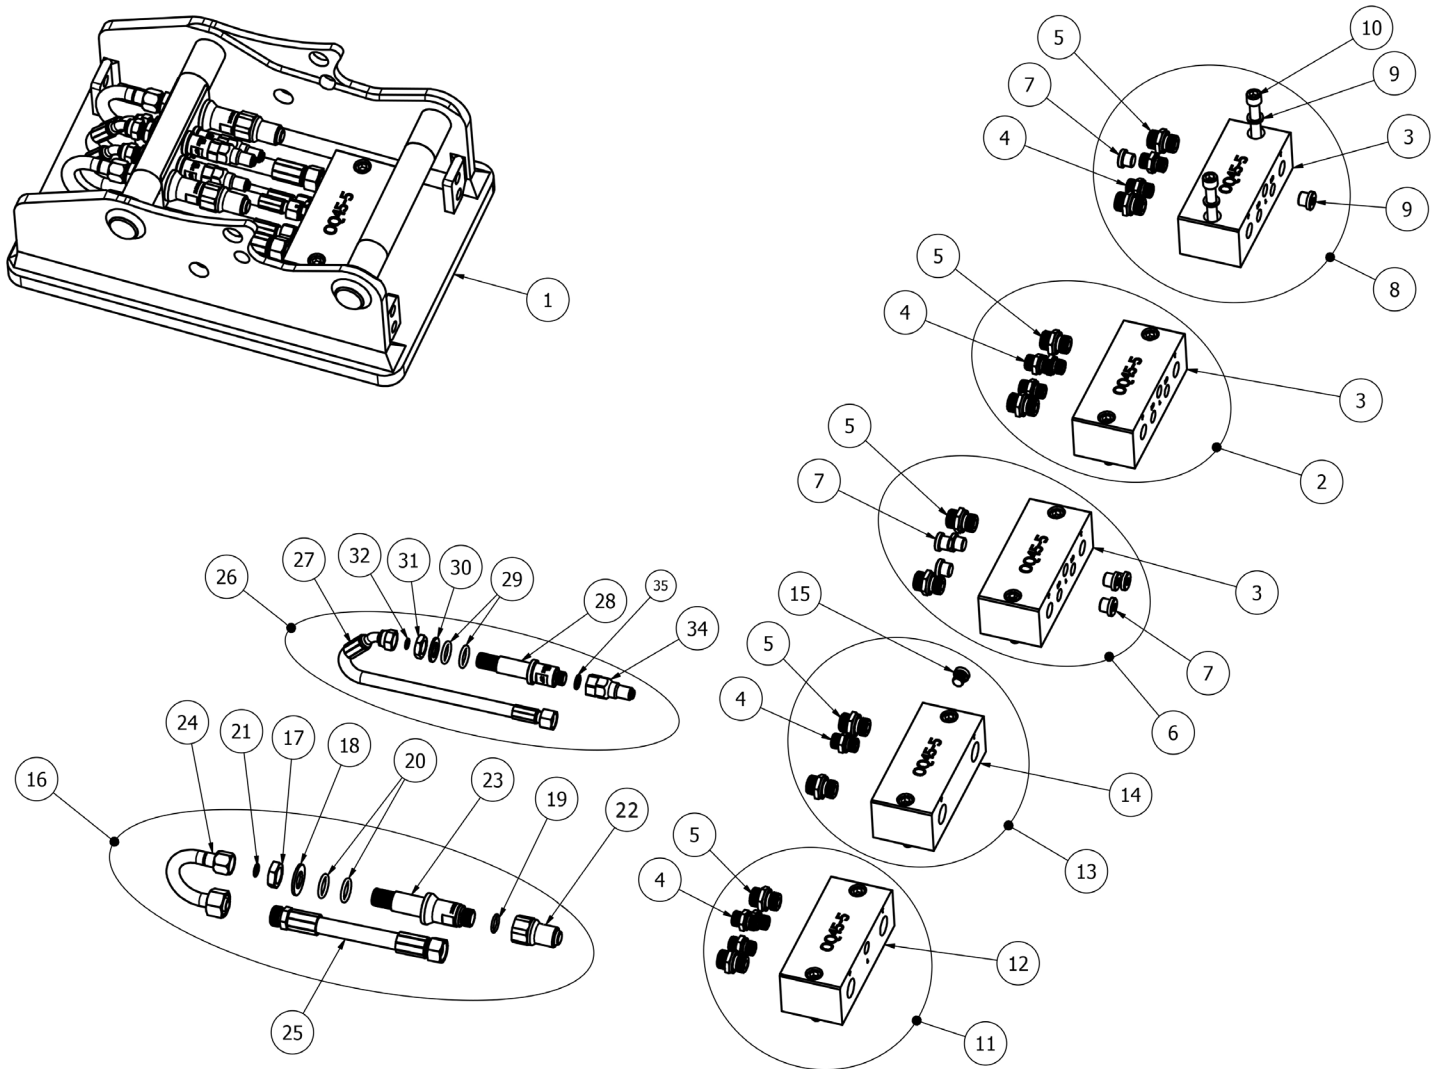

4.0 - ATTACHMENT FRAME

4.3 - OQ4123712 - SPLIT BLOCKS

ITEM	PN#	NAME	QTY	UOM
1	OQ412XXXX	QUICK COUPLER BODY OQ40-5	1	EA
2	OQ5109944	HYDR.BLOCK KIT 2x1/2", 3x3/8"	1	EA
3	OQ7200465	SPLIT BLOCK OQ40-5/OQ45-5 NON-MERGING	1	EA
4	OQ7200445	NIPPLE 12L-G3/8" UF ED	3	EA
5	OQ7200279	NIPPLE 15L-G1/2" UF	2	EA
6	OQ5109945	HYDR. BLOCK KITt 2x1/2"	1	EA
7	OQ7060009	PLUG 3/8" ED	6	EA
8	OQ5109142	HYDR. BLOCK KIT 2x1/2", 2x3/8", OQ45	1	EA
9	OQ7072007	WASHER NORDLOCK M12-19.5 X 2.5 1262	2	EA
10	OQ7060051	SCREW MC6S M12x60 12.9	2	EA
11	OQ5109942	HYDR. BLOCK KIT 2x1/2", 3x3/8" SPLIT	1	EA
12	OQ7200463	SPLITBLOCK OQ40/27, OQ45-5	1	EA
13	OQ5109943	HYDR. BLOCK KIT 2x1/2", 1x3/8" SPLIT	1	EA
14	OQ7200464	SPLITBLOCK OQ40-5, OQ45-5	1	EA
15	OQ7200283	FTG-HYD 04MBSPP PLUG SEAL E	2	EA
16	OQ5114046	COUPLING KIT 1/2" OQ40/24 BLOCK	2	EA
17	40-00501	FTG-HYD 08MO LOCKNUT	1	EA
18	OQ4112316	WASHER 0.750 - 1.49 X 0.12 P	1	EA
19	OQ7160048	O-RING 17,6x2,62 NBR70	1	EA
20	OQ7160031	RUBBER RING 22x4	2	EA
21	OQ7160045	O-RING-014 -08MO (12,42x1,78) NBR 90D	1	EA